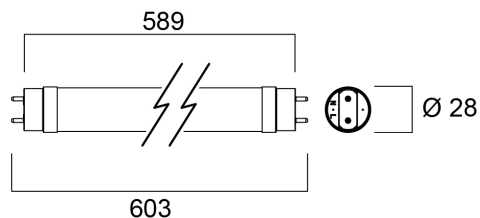

ToLEDo™ Avant T8 CCG 6,6W L600 1000lm 865 RL

Artikelnummer 0030238

SYLVANIA

Energie-efficiënte en betaalbare LED T8 oplossing ter vervanging van conventionele TL T8 lampen Omni-directionele uniforme lichtverdeling dankzij het ontwerp van de glazen buisconstructie, hetzelfde als traditionele TL T8 buizen
Hoog lumenpakket - 1000lm Hoog lumenrendement - 150 lm/W Schakelcycli - 200.000X Gemiddelde levensduur 50.000 uur Lamplengte - 600 mm Brede stralingshoek Hoge vermogensfactor Geschikt voor algemene verlichting in kantoren, supermarkten, warenhuizen, treinstations, benzinestations, parkeerplaatsen en onderhoudsvrije toepassingen Geschikt voor gebruik met elektromagnetische ballasts / CCG en directe netvoeding (220-240V) 5 jaar garantie

Technische gegevens

Afmetingen (mm)

Fotometrie

ToLEDo™ Avant T8 CCG 6,6W L600 1000lm 865 RL

Artikelnummer 0030238

SYLVANIA

Algemene gegevens

Productnaam	ToLEDo™ Avant T8 CCG 6,6W L600 1000lm 865 RL
Technologie	LED
Ballonvorm	Buis, dubbele lampvoet
Lampvoet	G13
Ballonafwerking	Satin/mat
Algemene toepassing	Horeca, Logistiek & Industrie, Residentieel & Consument
Omgevingstemperatuur (°C)	-20°C...+55°C
ETIM klasse	EC001959
E-nummer FI	4941343
Garantie	5 jaar

Optische gegevens

Lichtstroom	1000
Kleurtemperatuur (K)	6500
Lichtkleur	Daylight
CRI (Ra)	80
Initiële kleurvariatie (SDCM)	SDCM6
Bundel breedte (°)	170
Fotobiologische risicogroep	RG0

Elektrische gegevens

Gegevens levensduur

Gemiddelde nominale levensduur - L70 B50	50000
--	-------

Fysieke gegevens

IP waarde	IP20
Lengte (mm)	589
Nominale diameter product (mm)	28
Gewicht (kg)	0.097

Verpakkingen

EAN code	5410288302386
Enkele lengte verpakking (cm)	64.0
Enkele breedte verpakking (cm)	2.8
Hoogte eenheidsverpakking (cm)	2.8
DUN14 (inner)	15410288302383
Eenheden per omdoos	10
Lengte omdoos (cm)	69.3
Breedte omdoos (cm)	22.5
Diepte omdoos (cm)	10.5