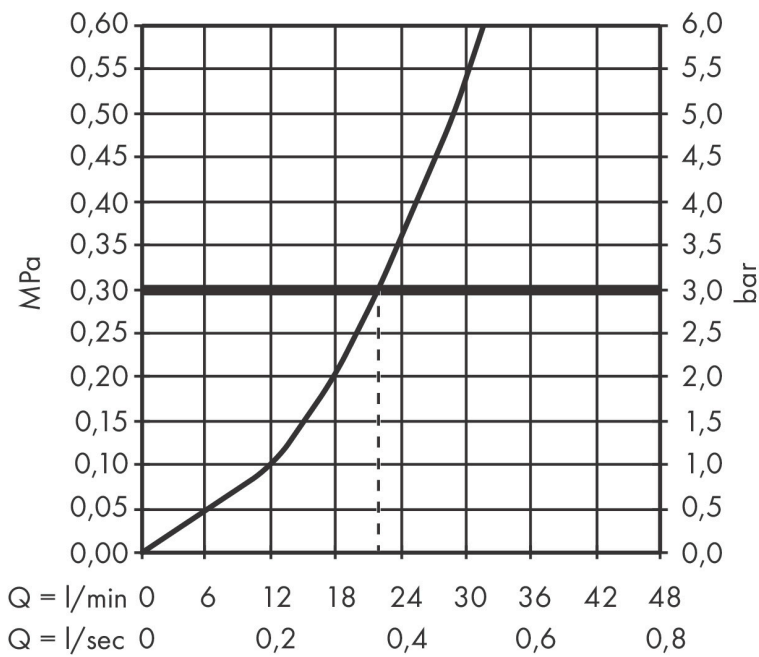

Merk hansgrohe
Artikelnaam **ShowSelect Comfort S** inbouw thermostaat voor 1 douchefunctie
Art.nr. 15553340
Oppervlakte Brushed Black Chrome
Netto prijs 1.026,00 EUR

Stroomschema