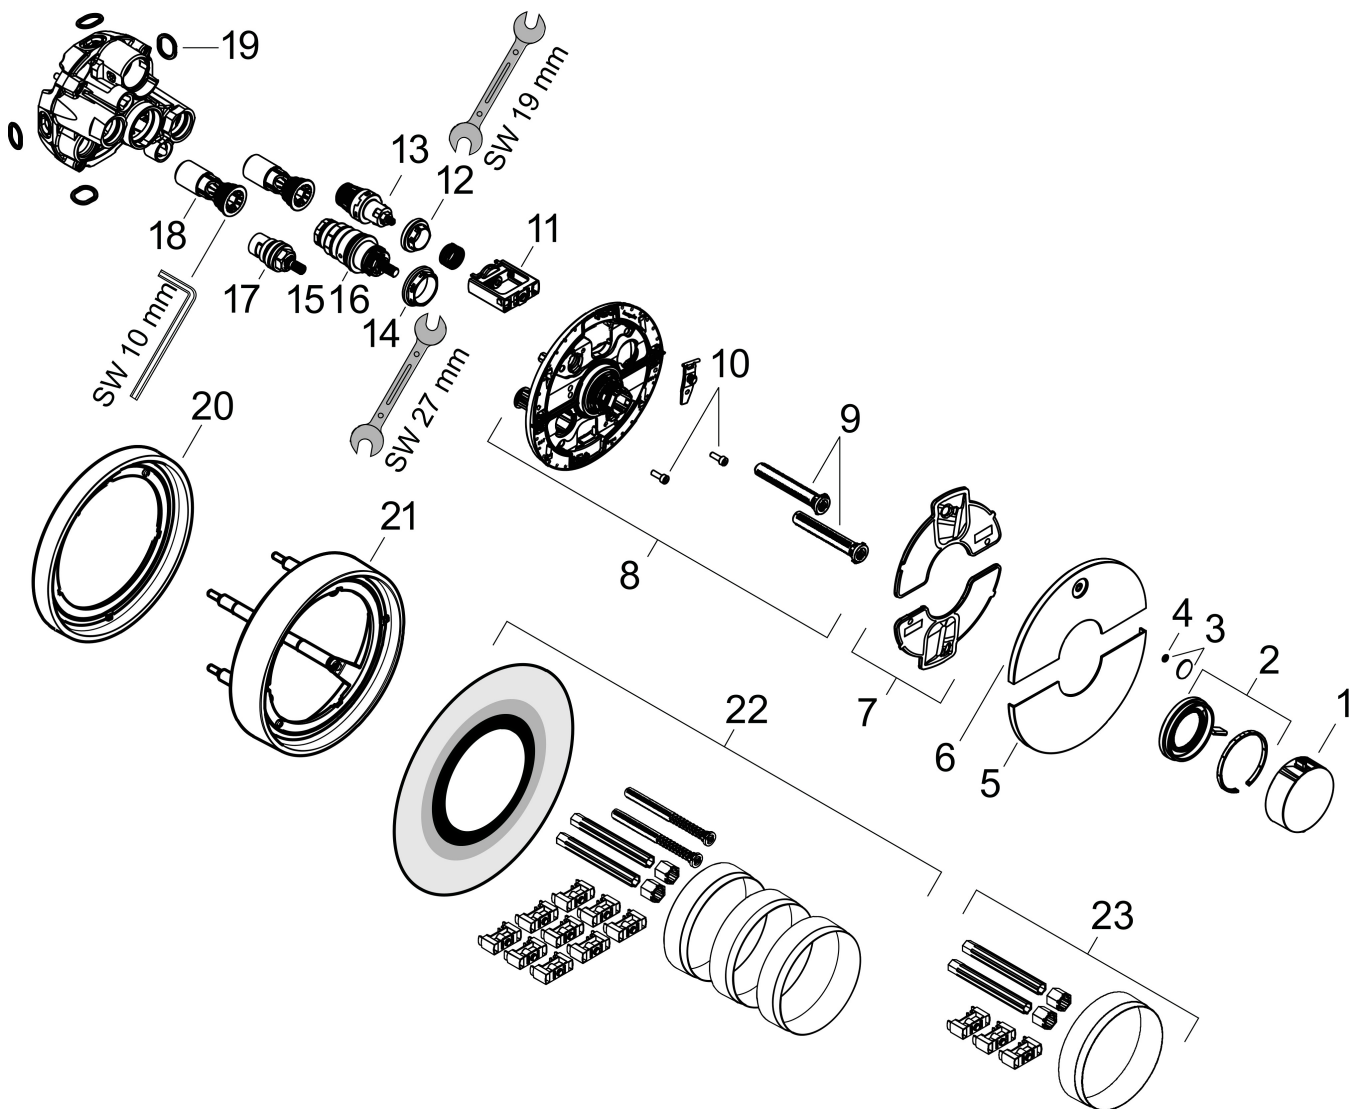

Merk	hansgrohe
Artikelnaam	ShowerSelect Comfort S inbouw thermostaat voor 1 douchefunctie
Art.nr.	15553340
Oppervlakte	Brushed Black Chrome
Netto prijs	1.026,00 EUR

Explosietekening voor bouwjaar: >09/23