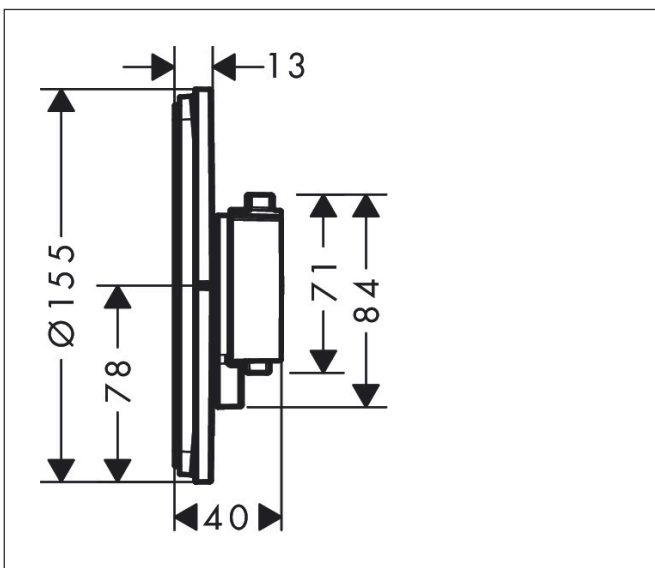

Merk	hansgrohe
Artikelnaam	ShowrSelect Comfort S inbouw thermostaat voor 1 douchefunctie
Art.nr.	15553340
Oppervlakte	Brushed Black Chrome
Netto prijs	1.026,00 EUR

Product foto

Kenmerken

- comfortabel in-/uitschakelen van douches met grote Select-knop
- waterhoeveelheidsregeling met stop-functie
- thermostaatkardoes, start-/stopkraan
- maximale doorstroomhoeveelheid bij 1 bar: 10,8 l/min
- maximale doorstroomhoeveelheid bij 3 bar: 20,3 l/min
- vlak rozet voor meer ruimte in de douche
- rozet kan worden uitgelijnd met +/- 3°
- eenvoudige installatie dankzij voorgemonteerd functieblok
- grepen altijd op dezelfde hoogte ongeacht de installatiediepte van het inbouwdeel
- Veiligheidsblokkering bij 40°C
- temperatuurbegrenzing instelbaar
- materiaal knop: metaal
- materiaal grepen: metaal
- aansluiting: inbouwdeel iBox universal 2 (# 01500180)
- thermostaat wordt geleverd met Aan/Uit-knop

Maat tekeningen

Technologie

Certificaat

Merk hansgrohe
 Artikelnaam **ShowSelect Comfort S** inbouw thermostaat voor 1 douchefunctie
 Art.nr. 15553340
 Oppervlakte Brushed Black Chrome
 Netto prijs 1.026,00 EUR