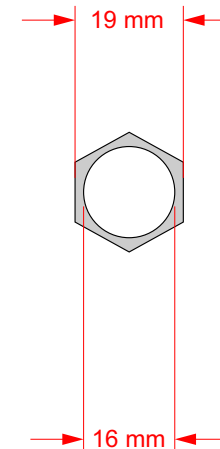

T-16

Beldrukker

Beldrukker met rubberring en schroef-ring

Rubbering

Drukknop

Bevestigingsmoer