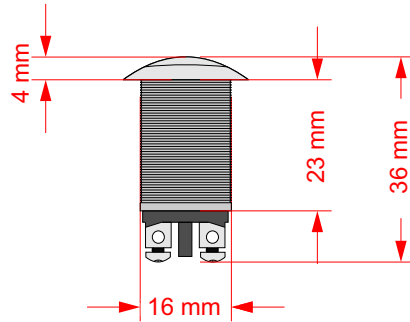

T-16

Beldrukker

Beldrukker met rubberring en schroef-ring

Rubbering

Drukknop

Bevestigingsmoer