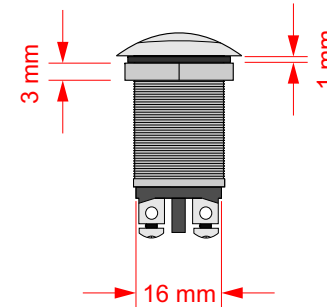

T-16

Beldrukker

Beldrukker met rubberring en schroef-ring

Rubbering

Drukknop

Bevestigingsmoer