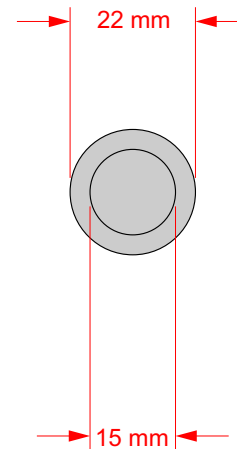

T-16

Beldrukker

Beldrukker met rubberring en schroef-ring

Rubbering

Drukknop

Bevestigingsmoer