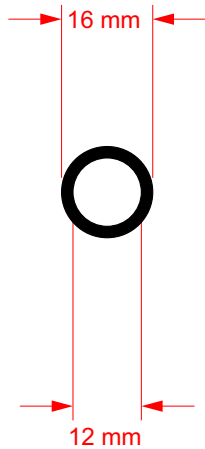

T-16

Beldrukker

Beldrukker met rubberring en schroef-ring

Rubbering

Drukknop

Bevestigingsmoer