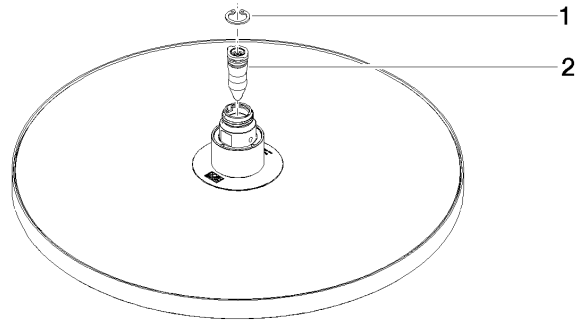

Regenbrause rund Ø 300 mm - Chrom gebürstet

04 12 05 091 10

Regenbrause rund Ø 300 mm - Chrom gebürstet

04 12 05 091 10

Regenbrause rund Ø 300 mm - Chrom gebürstet

04 12 05 091 10

Regenbrause rund Ø 300 mm - Chrom gebürstet

04 12 05 091 10

Regenbrause rund Ø 300 mm - Chrom gebürstet

04 12 05 091 10

Ersatzteilstückliste

Nr.	Artikelnummer	Benennung	Verbaumenge	Lieferzeit
	09 16 01 014 90	Ring Sicherungsring Ø 15 x 1 mm -	2	2