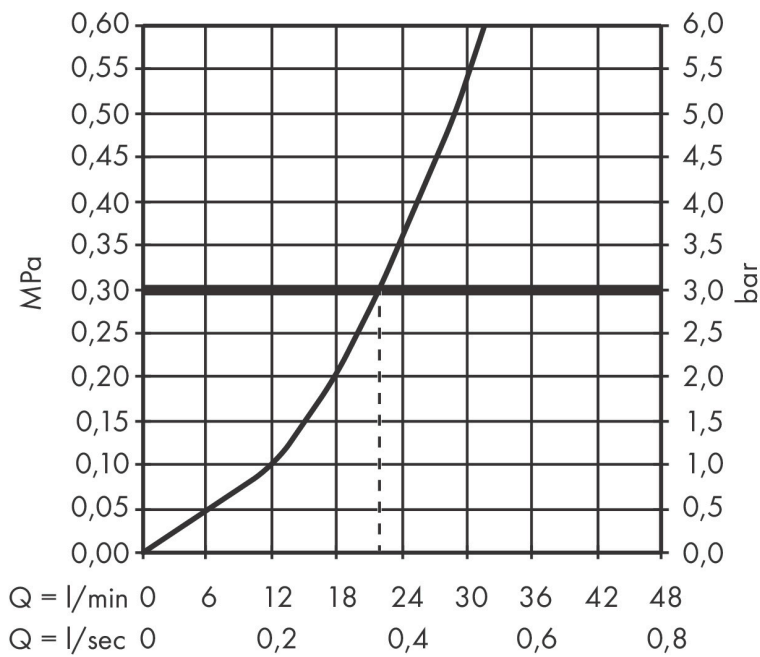

Merk hansgrohe
Artikelnaam **ShowSelect Comfort S** inbouw thermostaat voor 1 douchefunctie
Art.nr. 15553670
Oppervlakte Mat zwart
Netto prijs 958,00 EUR

Stroomschema