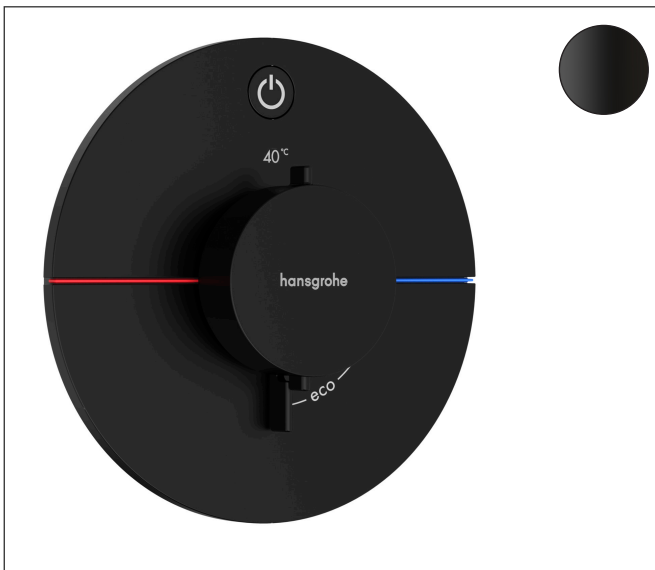

Merk	hansgrohe
Artikelnaam	<b>ShowrSelect Comfort S</b> inbouw thermostaat voor 1 douchefunctie
Art.nr.	15553670
Oppervlakte	Mat zwart
Netto prijs	958,00 EUR

## Kenmerken

- comfortabel in-/uitschakelen van douches met grote Select-knop
- waterhoeveelheidsregeling met stop-functie
- thermostaatkardoes, start-/stopkraan
- maximale doorstroomhoeveelheid bij 1 bar: 10,8 l/min
- maximale doorstroomhoeveelheid bij 3 bar: 20,3 l/min
- vlak rozet voor meer ruimte in de douche
- rozet kan worden uitgelijnd met +/- 3°
- eenvoudige installatie dankzij voorgemonteerd functieblok
- grepen altijd op dezelfde hoogte ongeacht de installatiediepte van het inbouwdeel
- Veiligheidsblokkering bij 40°C
- temperatuurbegrenzing instelbaar
- materiaal knop: metaal
- materiaal grepen: metaal
- aansluiting: inbouwdeel iBox universal 2 (# 01500180)
- thermostaat wordt geleverd met Aan/Uit-knop