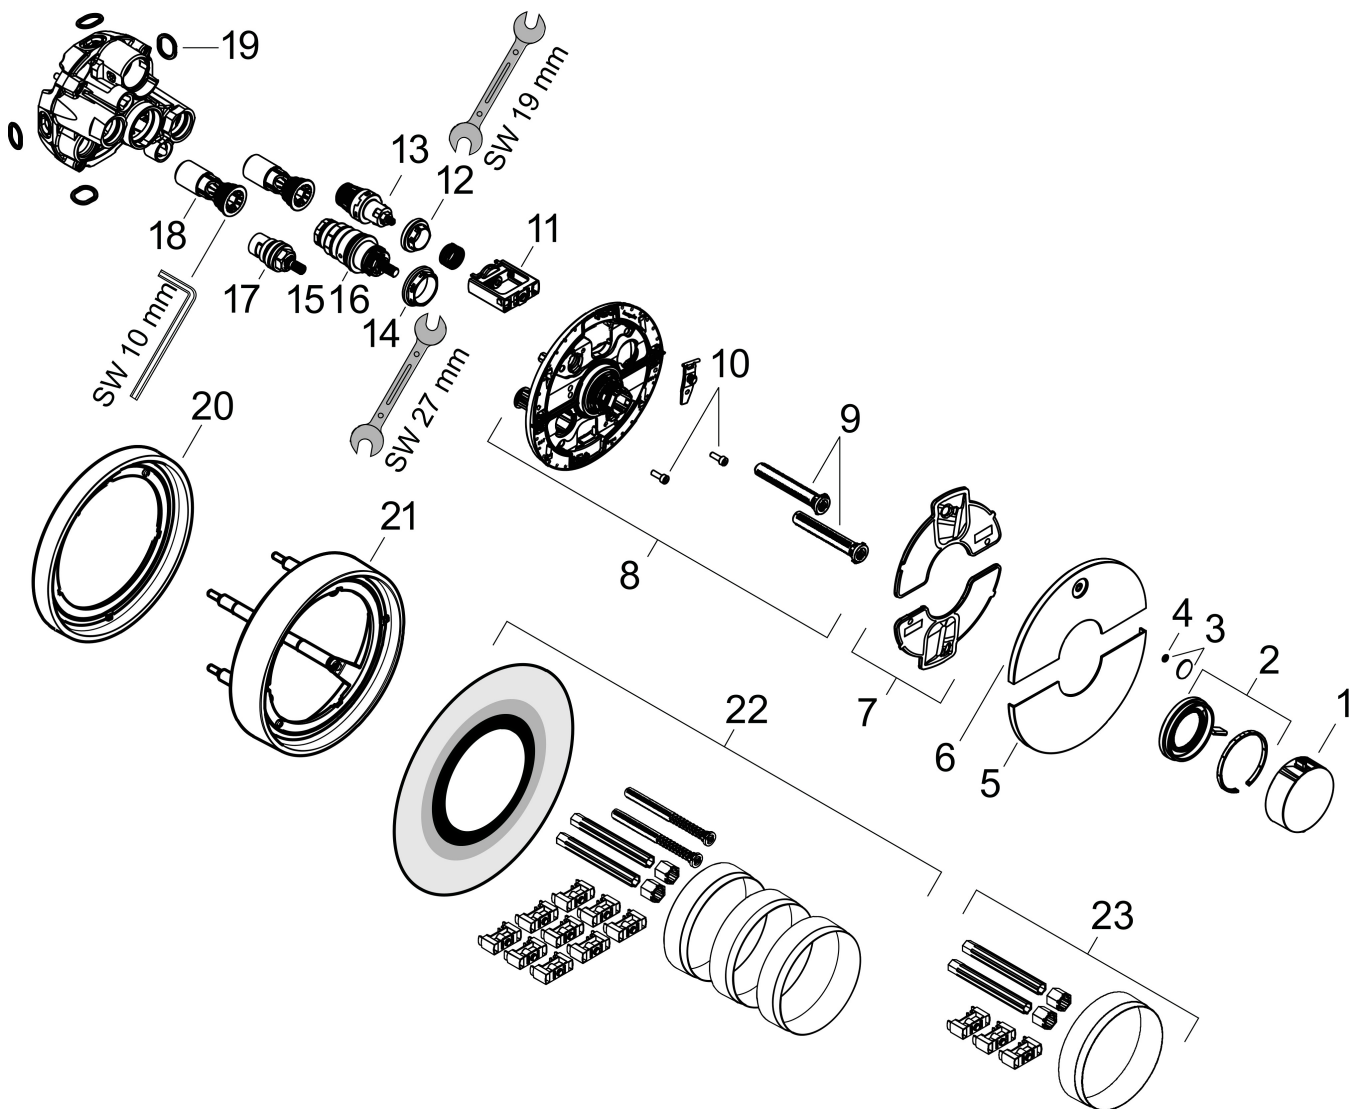

Merk	hansgrohe
Artikelnaam	ShowerSelect Comfort S inbouw thermostaat voor 1 douchefunctie
Art.nr.	15553670
Oppervlakte	Mat zwart
Netto prijs	958,00 EUR

Explosietekening voor bouwjaar: >09/23