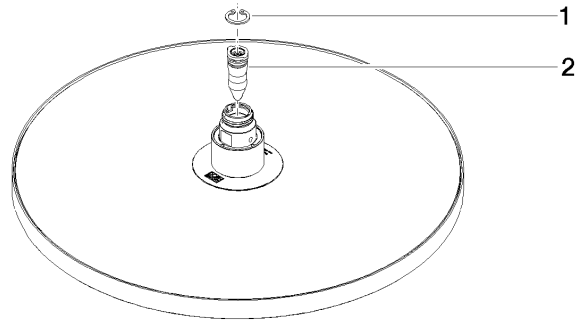

## Regenbrause rund Ø 300 mm - Champagne (22kt Gold)

---

04 12 05 091 10

## Regenbrause rund Ø 300 mm - Champagne (22kt Gold)

---

04 12 05 091 10

Regenbrause rund Ø 300 mm - Champagne (22kt Gold)

---

04 12 05 091 10