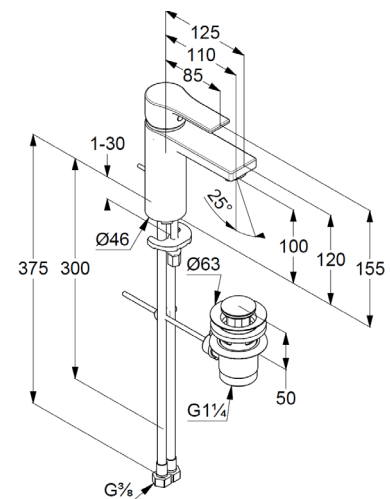

Strahlregler M24

Keramik-Kartusche mit Heißwasserbegrenzung

Durchflussmenge bei 3 bar 5 l/min.

flexible Druckschläuche G3/8 DVGW zugelassen

Schnell-Montagesystem

Zugstangen Ablaufgarnitur G1 1/4 aus Metall

EU-Taxonomie: max. 6 l/min. -

wesentlicher Beitrag (SC) möglich

Produktabbildung/ Product picture

Maßzeichnung/ Dimensional drawing

Durchfluss/ Flow rate