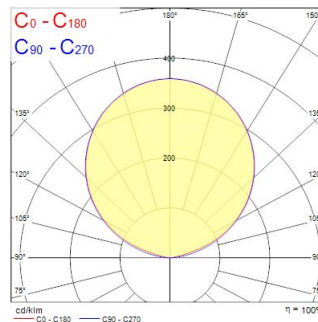

Fotometrie

Distance [m]	Cone diameter [m]	Beam diameter [m]	Illuminance [lx]
3.0	0.93 0.76	E100° E120° E124°	104 123.9 9
2.5	7.44 7.30	E100° E120° E124°	160 133.9 14
2.0	5.95 5.84	E100° E120° E124°	236 183.9 21
1.5	4.46 4.33	E100° E120° E124°	417 133.9 33
1.0	2.98 2.92	E100° E120° E124°	989 133.9 58
0.5	1.49 1.46	E100° E120° E124°	3765 133.9 237

Distance [m] Cone diameter [m] Illuminance [lx]
— C0 - C180 (Half beam angle: 111.2°)
— C90 - C270 (Half beam angle: 112.2°)