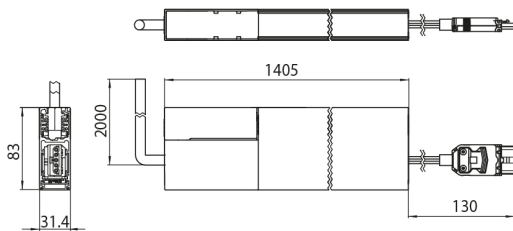

Technische gegevens

Afmetingen (mm)

Fotometrie

Distance [m]	Cone diameter [m]	Beam diameter [m]	Illuminance [lx]
3.0	0.93 0.76	E100° E120° E124°	104 123.9 9
2.5	7.44 7.30	E100° E120° E124°	160 133.9 14
2.0	5.95 5.84	E100° E120° E124°	236 183.9 21
1.5	4.46 4.33	E100° E120° E124°	417 133.9 33
1.0	2.98 2.92	E100° E120° E124°	989 133.9 58
0.5	1.49 1.46	E100° E120° E124°	3765 133.9 237

Distance [m] Cone diameter [m] Illuminance [lx]
 — C0 - C180 (Half beam angle: 111.2°)
 — C90 - C270 (Half beam angle: 112.2°)

OT H-TRK READY STARTER 930 DALI WH H32S1405/W5-O-2

Artikelnummer 9200424

Concord

Fysieke gegevens

Kleur behuizing	RAL 9010 - Pure white
IP waarde	IP20
IK waarde	IK02
Lengte (mm)	1405
Breedte (mm)	31.4
Hoogte (mm)	83
Gewicht (kg)	4.0

OT H-TRK READY STARTER 930 DALI WH H32S1405/W5-O-2