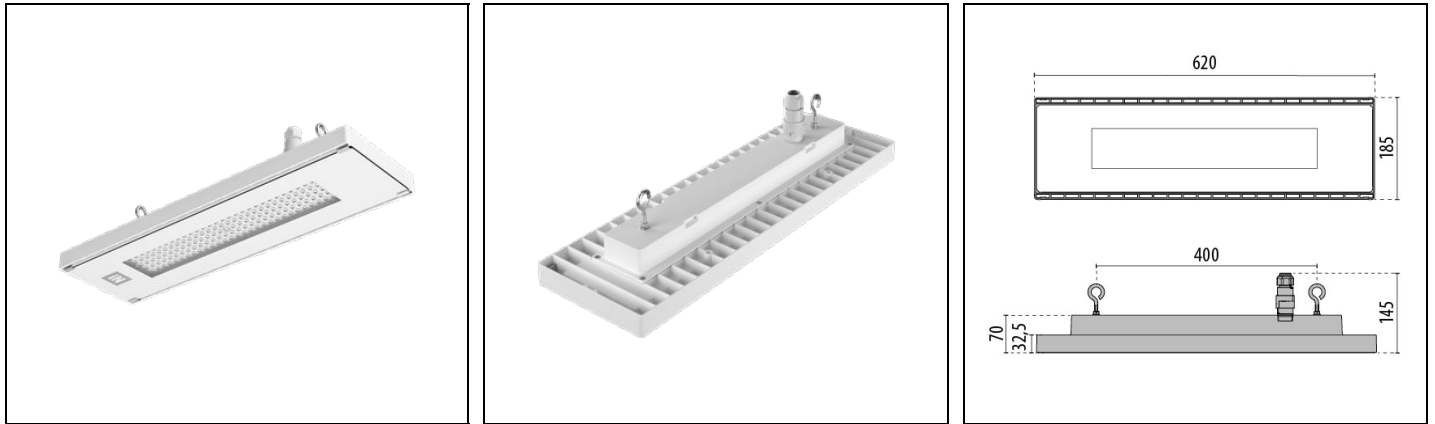

LAMA+ MINI ELL

Bestelnr. 3105998

Omschrijving

Highbay voor industriële verlichting, voor binnen en buiten, bestaande uit:

- Bodemplaat en deksel van spuitgietaluminium, gelakt met polyester poederlak na chemische conversiebehandeling van het oppervlak ISO 9227/12944 - ISO 9223 (C5)
- Afscherming van extra helder vlak gehard veiligheidsglas
- Optische groep bestaande uit lenzen van technopolymeer met zeer hoge licht-doorgave
- Elektrische verbinding met een externe IP66 snelconnector waardoor de verbinding aan het net tot stand kan worden gebracht zonder het armatuur te openen, gemaakt van PA66 met contacten van verzilverd messing, voor $\varnothing 9$ - $\varnothing 12$ mm kabels
- Pakking van slijtvast siliconen, met zeer hoge elastische terugveer-capaciteit
- Haak voor ophangen in verzinkt staal
- Schroeven van roestvrij staal
- Sluitveer van het glas van roestvrij staal
- Design by ROBERTO FIORATO
- Design by ROBERTO FIORATO

Product gegevens

ETIM Groep:	EG000027	ETIM Klasse:	EC001716
-------------	----------	--------------	----------

Algemene informatie

Lamphouder:	LED	Lichtbron:	LED
Nominale lichtstroom [lm]:	9195	Reële lichtstroom [lm]:	7812
Armatuur wattage [W]:	50 W	Specifieke lichtstroom [lm/W]:	156
CRI:	80	Kleurtemperatuur [K]:	4000
Kleur / Afwerking:	WH-87 / Wit / Structuur mat	IP waarde:	IP66
Impact resistance / impact energy:	IK06 1J xx3	Beschermingsklasse:	I
Optiek:	ELL - Elliptische	Stralingshoek:	45°x85°
Nettogewicht [kg]:	4.272	Totale lengte [mm]:	620
Totale breedte [mm]:	185	Totale hoogte [mm]:	145