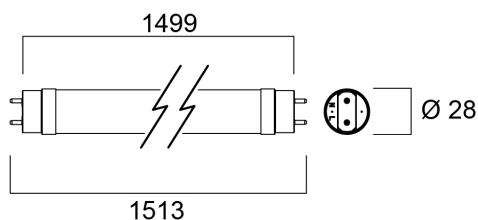

ToLEDo™ AVANT T8 CCG 18W 1500mm 2700lm 840 RL

Artikelnummer 0030243

SYLVANIA

Energie-efficiënte en betaalbare LED T8 oplossing ter vervanging van conventionele TL T8 lampen Omni-directionele uniforme lichtverdeling dankzij het ontwerp van de glazen buisconstructie, hetzelfde als traditionele TL T8 buizen
Hoog lumenpakket - 2700lm Hoog lumenrendement - 150 lm/W Schakelcycli - 200.000X Gemiddelde levensduur 50.000 uur Lamplengte - 1500 mm Brede stralingshoek Hoge vermogensfactor Geschikt voor algemene verlichting in kantoren, supermarkten, warenhuizen, treinstations, benzinestations, parkeerplaatsen en onderhoudsvrije toepassingen Geschikt voor gebruik met elektromagnetische ballasts / CCG en directe netvoeding (220-240V) 5 jaar garantie

Technische gegevens

Afmetingen (mm)

Fotometrie

ToLEDo™ AVANT T8 CCG 18W 1500mm 2700lm 840 RL

Artikelnummer 0030243

SYLVANIA

Algemene gegevens

Productnaam	ToLEDo™ AVANT T8 CCG 18W 1500mm 2700lm 840 RL
Technologie	LED
Ballonvorm	Buis, dubbele lampvoet
Lampvoet	G13
Ballonafwerking	Satin/mat
Algemene toepassing	Horeca, Logistiek & Industrie, Residentieel & Consument
Omgevingstemperatuur (°C)	-20°C...+55°C
ETIM klasse	EC001959
E-nummer FI	4941348
Garantie	5 jaar

Optische gegevens

Lichtstroom	2700
Kleurtemperatuur (K)	4000
Lichtkleur	Koelwit
CRI (Ra)	80
Initiële kleurvariatie (SDCM)	SDCM6
Bundel breedte (°)	170
Fotobiologische risicogroep	RG0

Elektrische gegevens

Gegevens levensduur

Gemiddelde nominale levensduur - L70 B50	50000
---	-------

Fysieke gegevens

IP waarde	IP20
Lengte (mm)	1499
Nominale diameter product (mm)	28
Gewicht (kg)	0.227

Verpakkingen

EAN code	5410288302430
Enkele lengte verpakking (cm)	155.2
Enkele breedte verpakking (cm)	2.9
Hoogte eenheidsverpakking (cm)	2.9
DUN14 (inner)	15410288302437
Eenheden per omdoos	10
Lengte omdoos (cm)	160.7
Breedte omdoos (cm)	22.5
Diepte omdoos (cm)	10.5