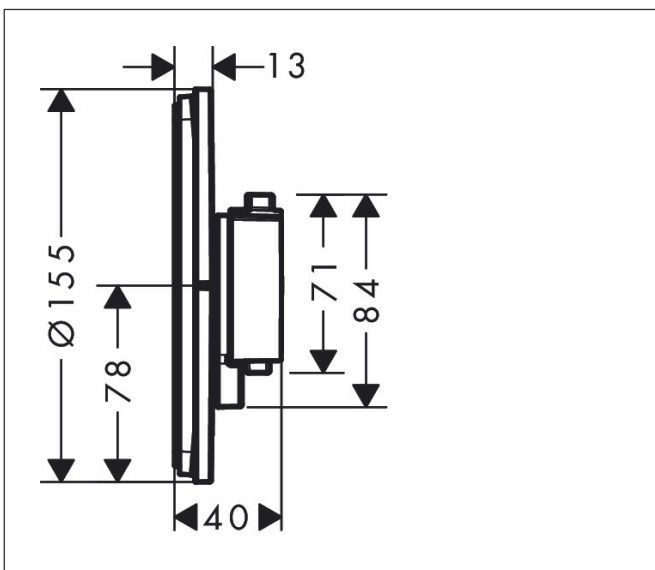

Merk hansgrohe
 Artikelnaam **ShowrSelect Comfort S** inbouw thermostaat voor 1 douchefunctie
 Art.nr. 15553700
 Oppervlakte Mat wit
 Netto prijs 958,00 EUR

Product foto

Kenmerken

- comfortabel in-/uitschakelen van douches met grote Select-knop
- waterhoeveelheidsregeling met stop-functie
- thermostaatkardoes, start-/stopkraan
- maximale doorstroomhoeveelheid bij 1 bar: 10,8 l/min
- maximale doorstroomhoeveelheid bij 3 bar: 20,3 l/min
- vlak rozet voor meer ruimte in de douche
- rozet kan worden uitgelijnd met +/- 3°
- eenvoudige installatie dankzij voorgemonteerd functieblok
- grepen altijd op dezelfde hoogte ongeacht de installatiediepte van het inbouwdeel
- Veiligheidsblokkering bij 40°C
- temperatuurbegrenzing instelbaar
- materiaal knop: metaal
- materiaal grepen: metaal
- aansluiting: inbouwdeel iBox universal 2 (# 01500180)
- thermostaat wordt geleverd met Aan/Uit-knop

Maat tekeningen

Technologie

Certificaat

Merk	hansgrohe
Artikelnaam	ShowrSelect Comfort S inbouw thermostaat voor 1 douchefunctie
Art.nr.	15553700
Oppervlakte	Mat wit
Netto prijs	958,00 EUR

Benodigde onderdelen