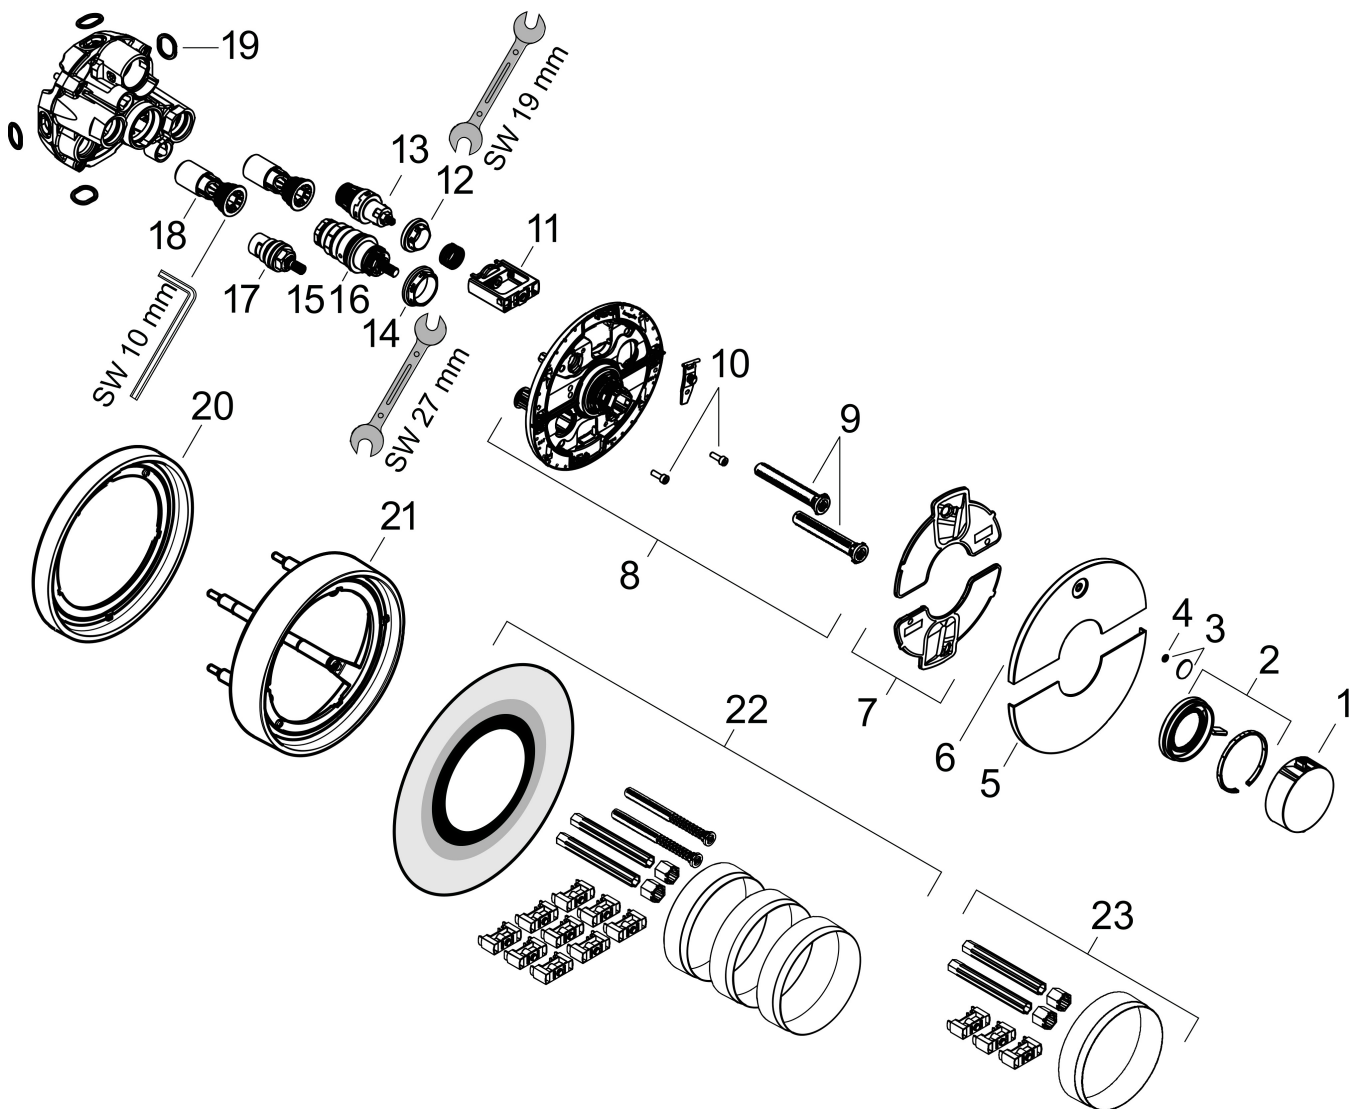

Merk	hansgrohe
Artikelnaam	ShowerSelect Comfort S inbouw thermostaat voor 1 douchefunctie
Art.nr.	15553700
Oppervlakte	Mat wit
Netto prijs	958,00 EUR

Explosietekening voor bouwjaar: >09/23