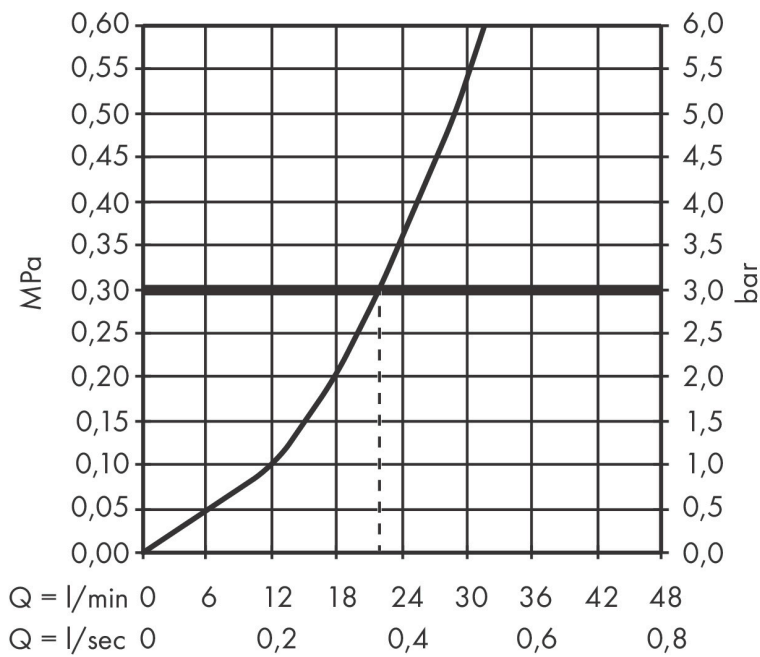

Merk hansgrohe
Artikelnaam **ShowSelect Comfort S** inbouw thermostaat voor 1 douchefunctie
Art.nr. 15553700
Oppervlakte Mat wit
Netto prijs 958,00 EUR

Stroomschema