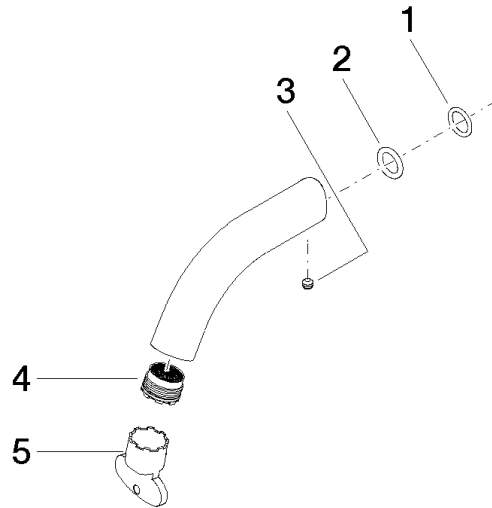

**Auslauf mit Luftsprudlerschlüssel 90 x 145 x 35 mm, 22 l/min. - Chrom  
gebürstet**

---

90 11 06 214 00

**Auslauf mit Luftsprudlerschlüssel 90 x 145 x 35 mm, 22 l/min. - Chrom  
gebürstet**

---

90 11 06 214 00

**Auslauf mit Luftsprudlerschlüssel 90 x 145 x 35 mm, 22 l/min. - Chrom  
gebürstet**

---

90 11 06 214 00

Auslauf mit Luftsprudlerschlüssel 90 x 145 x 35 mm, 22 l/min. - Chrom gebürstet

---

90 11 06 214 00

**Produktversion bis 9/30/2020**

**Produktversion ab 9/30/2020**

Auslauf mit Luftsprudlerschlüssel 90 x 145 x 35 mm, 22 l/min. - Chrom gebürstet

---

90 11 06 214 00

**Ersatzteilstückliste**

**Produktversion bis 9/30/2020**

**Produktversion ab 9/30/2020**

Nr.	Artikelnummer	Benennung	Verbaumenge	Lieferzeit
	09 14 10 003 90	O-Ring EPDM 70 11,0 x 2,0 mm -	5	2