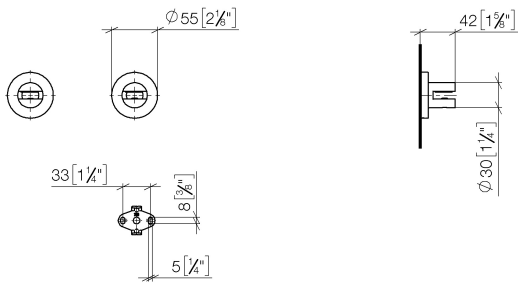

83 490 892

mm [inches]

TARA Halter - Chrom

TARA

83 490 892

Ersatzteilstückliste

Nr.	Artikelnummer	Benennung	Verbaumenge	Lieferzeit
	08 30 11 530 90	Ring Ø 20 x 1 mm -	10	2