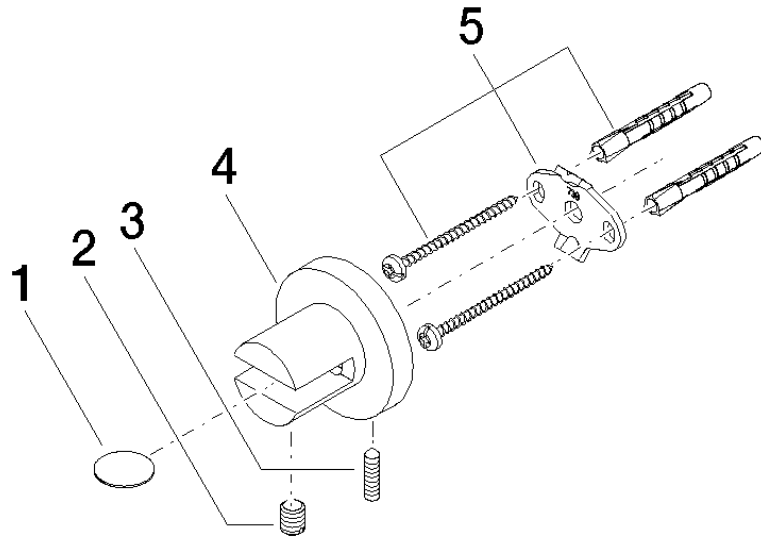

83 490 892

mm [inches]

TARA Halter - Chrom

TARA

83 490 892

Ersatzteilstückliste

Nr.	Artikelnummer	Benennung	Verbaumenge	Lieferzeit
	08 30 11 530 90	Ring Ø 20 x 1 mm -	10	2