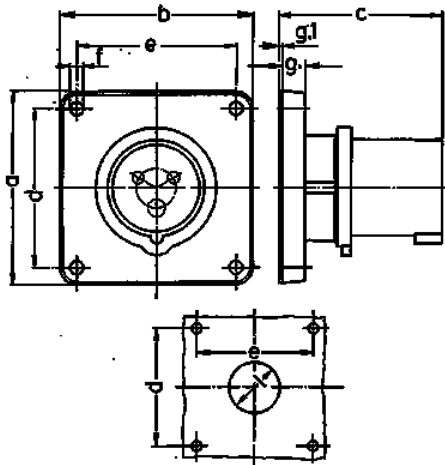

Tekeningen

Tekening	Amp.	16			32		
		3	4	5	3	4	5
2 MB 173/2	Polen						
Maten in mm	a	85,7	85,7	85,7	85,7	85,7	85,7
	b	85,7	85,7	85,7	85,7	85,7	85,7
	c	72	72	72	90	90	90
	d	69,5	69,5	69,5	69,5	69,5	69,5
	e	69,5	69,5	69,5	69,5	69,5	69,5
	f	5,5	5,5	5,5	5,5	5,5	5,5
	g.	11	11	11	11	11	11
	g.1	2	2	2	2	2	2
	l	32	36	36	47	47	47
Kabelaansluiting							
van/tot mm²		—4	—4	—4	—10	—10	—10