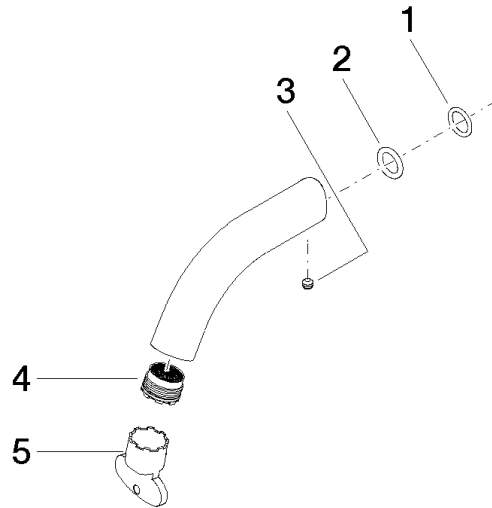

## Auslauf mit Luftsprudlerschlüssel 90 x 145 x 35 mm, 22 l/min. - Schwarz matt

---

90 11 06 214 00

Auslauf mit Luftsprudlerschlüssel 90 x 145 x 35 mm, 22 l/min. - Schwarz matt

---

90 11 06 214 00

**Produktversion bis 9/30/2020**

## Auslauf mit Luftsprudlerschlüssel 90 x 145 x 35 mm, 22 l/min. - Schwarz matt

---

90 11 06 214 00