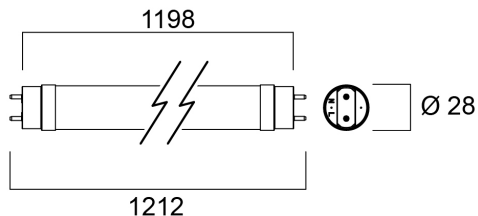

ToLEDo™ Superia T8 CCG 16.8W 1200mm 3100lm 840 PET SL

Artikelnummer 0030246

SYLVANIA

Een reeks hoogwaardige ToLEDo Superia T8 LED-buizen die doen denken aan fluorescentiebuizen Hoogwaardige glazen constructie Hoge lumenoutput, met een indrukwekkend lumenrendement van 185 lm/W Omnidirectionele lichtverdeling en brede stralingshoek Gemiddelde levensduur van 75.000 uur Lamplengte - 1200 mm Hoge vermogensfactor 200.000 schakelcycli 5 jaar garantie voor volledige gemoedsrust Compatibel met elektromagnetische overbrenging / CCG en ook geschikt voor direct lichtnet (220-240V) Geen buiging of verkleuring na verloop van tijd Geschikt voor algemene verlichting in kantoren, supermarkten, warenhuizen, treinstations, benzinstations, parkeerplaatsen, waterdichte armaturen en onderhoudsvrije toepassingen

Technische gegevens

Afmetingen (mm)

Fotometrie