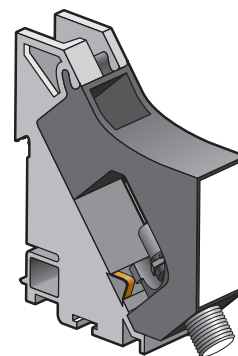

Module rail DIN avec connecteur coaxial de type F pour montage central d'une prise coaxiale avec câble RG59 dans l'armoire de connexion

650-16900

4 ans de garantie

Ce module rail DIN avec connecteur coaxial de type F est utilisé pour le montage central d'une prise coaxiale avec câble RG59 dans l'armoire de connexion. Le connecteur est relié à une prise TV murale à l'aide d'un câble RG59.

Données techniques

Module rail DIN avec connecteur coaxial de type F pour montage central d'une prise coaxiale avec câble RG59 dans l'armoire de connexion

- Degré de protection: protection IP41 pour l'ensemble du mécanisme, de l'enjoliveur et de la plaque de recouvrement
- Résistance aux chocs: L'association d'un mécanisme, d'un enjoliveur et d'une plaque de recouvrement présente une résistance aux chocs de IK06
- Marquage: CE