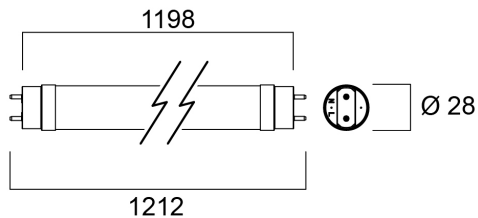

ToLEDo™ Superia T8 CCG 16,8W L1200 3100lm 865 PET SL

Artikelnummer 0030247

SYLVANIA

Een reeks hoogwaardige ToLEDo Superia T8 LED-buizen die doen denken aan fluorescentiebuizen. Hoogwaardige glazen constructie. Hoge lumenoutput, met een indrukwekkend lumenrendement van 185 lm/W. Omnidirectionele lichtverdeling en brede stralingshoek. Gemiddelde levensduur van 75.000 uur. Lamplengte - 1200 mm. Hoge vermogensfactor. 200.000 schakelcycli. 5 jaar garantie voor volledige gemoedsrust. Compatibel met elektromagnetische overbrenging / CCG en ook geschikt voor direct lichtnet (220-240V). Geen buiging of verkleuring na verloop van tijd. Geschikt voor algemene verlichting in kantoren, supermarkten, warenhuizen, treinstations, benzinstations, parkeerplaatsen, waterdichte armaturen en onderhoudsvrije toepassingen.

Technische gegevens

Afmetingen (mm)

Fotometrie

ToLEDo™ Superia T8 CCG 16,8W L1200 3100lm 865 PET SL

Artikelnummer 0030247

SYLVANIA

Algemene gegevens

Productnaam	ToLEDo™ Superia T8 CCG 16,8W L1200 3100lm 865 PET SL
Technologie	LED
Ballonvorm	Buis, dubbele lampvoet
Lampvoet	G13
Ballonafwerking	Satin/mat
Algemene toepassing	Horeca, Logistiek & Industrie, Residentieel & Consument
Omgevingstemperatuur (°C)	-20°C...+55°C
ETIM klasse	EC001959
E-nummer FI	4941352
Garantie	5 jaar

Optische gegevens

Lichtstroom	3100
Kleurtemperatuur (K)	6500
Lichtkleur	Daylight
CRI (Ra)	80
Initiële kleurvariatie (SDCM)	SDCM6
Bundel breedte (°)	170
Fotobiologische risicogroep	RG0

Elektrische gegevens

Gegevens levensduur

Gemiddelde nominale levensduur - L70 B50	75000
---	-------

Fysieke gegevens

IP waarde	IP20
Lengte (mm)	1198
Nominale diameter product (mm)	28
Gewicht (kg)	0.19

Verpakkingen

EAN code	5410288302478
Enkele lengte verpakking (cm)	125.1
Enkele breedte verpakking (cm)	2.9
Hoogte eenheidsverpakking (cm)	2.9
DUN14 (inner)	15410288302475
Eenheden per omdoos	10
Lengte omdoos (cm)	130.0
Breedte omdoos (cm)	23.1
Diepte omdoos (cm)	11.0