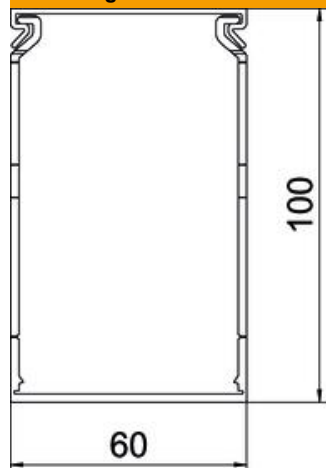

### Stamgegevens

Artikelnummer	6132635
Type	CABLIX 10060 S
Omschrijving 1	Bedradingskoker
Omschrijving 2	CABLIX Set 100x60 7030
Fabrikant	OBO
Dimensie	2000x60x100
Kleur	steengrijs; RAL 7030
Materiaal	Polyvinylchloride
Kleinste verkoop-eenheid	2
Eenheid van hoeveelheid	Meter
Gewicht	66 kg
Eenheid gewicht	kg/100 m

## Afmetingen

Lengte	2.000 mm
Breedte	60 mm
Hoogte	100 mm

## Technische gegevens

Uitvoering van de zijwand	gesleufd
Type bevestiging	Bodemperforatie
Flexibel	nee
Halogeenvrij	nee
Kruipstroomvast	ja
Met bovenstuk	ja
Nuttige doorsnede	52,65 cm <sup>2</sup>
Sleufafstand	6,5 mm
Sleufbreedte	6 mm
zelfblussend	ja
Temperatuurbereik max.	60 °C
Temperatuurbereik min.	-5 °C