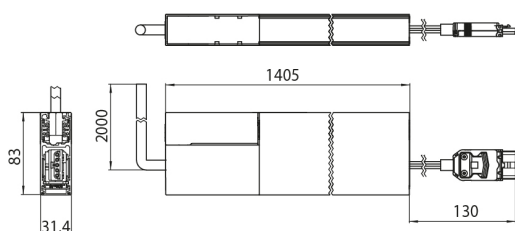

### Afmetingen (mm)

### Fotometrie

Distance [m]	Cone diameter [m]	E150° [lx]	E120° [lx]	E90° [lx]
3.0	5.93 5.76	96	123	9
2.5	7.44 7.30	131	133	12
2.0	8.95 8.84	214	133	19
1.5	4.46 4.33	380	133	31
1.0	2.98 2.92	886	133	73
0.5	1.49 1.46	3423	133	286

## Fysieke gegevens

Kleur behuizing	RAL 9005 - Jet black
IP waarde	IP20
IK waarde	IK02
Lengte (mm)	1405
Breedte (mm)	31.4
Hoogte (mm)	83
Gewicht (kg)	4.0