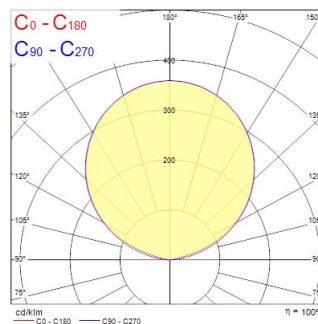

Fotometrie

Distance [m]	Cone diameter [m]	E150° [lx]	E120° [lx]	E90° [lx]
3.0	5.93 5.76	96	123	9
2.5	7.44 7.30	131	133	12
2.0	8.95 8.84	214	133	19
1.5	4.46 4.33	380	133	31
1.0	2.98 2.92	886	133	73
0.5	1.49 1.46	3423	133	286

Distance [m] Cone diameter [m]
— C0 - C180 (Half beam angle: 111.2°)
— C90 - C270 (Half beam angle: 112.2°)