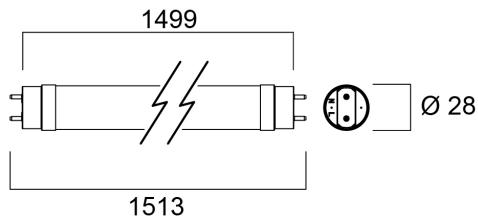

ToLEDo™ Superia T8 CCG 22.2W 1500mm 4100lm 840 PET SL

Artikelnummer 0030249

SYLVANIA

Een reeks hoogwaardige ToLEDo Superia T8 LED-buizen die doen denken aan fluorescentiebuizen. Hoogwaardige glazen constructie. Hoge lumenoutput, met een indrukwekkend lumenrendement van 185 lm/W. Omnidirectionele lichtverdeling en brede stralingshoek. Gemiddelde levensduur van 75.000 uur. Lamplengte - 1500 mm. Hoge vermogensfactor. 200.000 schakelcycli. 5 jaar garantie voor volledige gemoedsrust. Compatibel met elektromagnetische overbrenging / CCG en ook geschikt voor direct lichtnet (220-240V). Geen buiging of verkleuring na verloop van tijd. Geschikt voor algemene verlichting in kantoren, supermarkten, warenhuizen, treinstations, benzinstations, parkeerplaatsen, waterdichte armaturen en onderhoudsvrije toepassingen.

Technische gegevens

Afmetingen (mm)

Fotometrie

ToLEDo™ Superia T8 CCG 22.2W 1500mm 4100lm 840 PET SL

Artikelnummer 0030249

SYLVANIA

Algemene gegevens

Productnaam	ToLEDo™ Superia T8 CCG 22.2W 1500mm 4100lm 840 PET SL
Technologie	LED
Ballonvorm	Buis, dubbele lampvoet
Lampvoet	G13
Ballonafwerking	Satin/mat
Algemene toepassing	Horeca, Logistiek & Industrie, Residentieel & Consument
Omgevingstemperatuur (°C)	-20°C...+55°C
ETIM klasse	EC001959
E-nummer FI	4941354
Garantie	5 jaar

Gegevens levensduur

Gemiddelde nominale levensduur - L70 B50	75000
---	-------

Fysieke gegevens

Kleur behuizing	Wit
IP waarde	IP20
Lengte (mm)	1499
Nominale diameter product (mm)	28
Gewicht (kg)	0.26

ToLEDo™ Superia T8 CCG 22.2W 1500mm 4100lm 840 PET SL

Artikelnummer 0030249

SYLVANIA

Verpakkingen

EAN code	5410288302492
Enkele lengte verpakking (cm)	155.5
Enkele breedte verpakking (cm)	2.9
Hoogte eenheidsverpakking (cm)	2.9
DUN14 (inner)	15410288302499
Eenheden per omdoos	10
Lengte omdoos (cm)	161.0
Breedte omdoos (cm)	22.0
Diepte omdoos (cm)	10.5