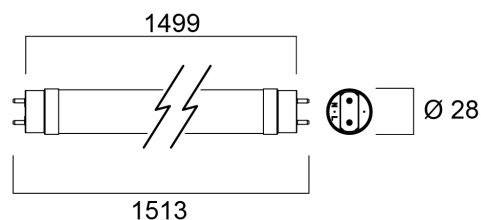

ToLEDo™ Superia T8 CCG 22,2W L1500 4100lm 865 PET SL

Artikelnummer 0030250

SYLVANIA

Een reeks hoogwaardige ToLEDo Superia T8 LED-buizen die doen denken aan fluorescentiebuizen. Hoogwaardige glazen constructie. Hoge lumenoutput, met een indrukwekkend lumenrendement van 185 lm/W. Omnidirectionele lichtverdeling en brede stralingshoek. Gemiddelde levensduur van 75.000 uur. Lamplengte - 1500 mm. Hoge vermogensfactor. 200.000 schakelcycli. 5 jaar garantie voor volledige gemoedsrust. Compatibel met elektromagnetische overbrenging / CCG en ook geschikt voor direct lichtnet (220-240V). Geen buiging of verkleuring na verloop van tijd. Geschikt voor algemene verlichting in kantoren, supermarkten, warenhuizen, treinstations, benzinstations, parkeerplaatsen, waterdichte armaturen en onderhoudsvrije toepassingen.

Technische gegevens

Afmetingen (mm)

Fotometrie

ToLEDo™ Superia T8 CCG 22,2W L1500 4100lm 865 PET SL

Artikelnummer 0030250

SYLVANIA

Algemene gegevens

Productnaam	ToLEDo™ Superia T8 CCG 22,2W L1500 4100lm 865 PET SL
Technologie	LED
Ballonvorm	Buis, dubbele lampvoet
Lampvoet	G13
Ballonafwerking	Satin/mat
Algemene toepassing	Horeca, Logistiek & Industrie, Residentieel & Consument
Omgevingstemperatuur (°C)	-20°C...+55°C
ETIM klasse	EC001959
E-nummer FI	4941355
Garantie	5 jaar

Optische gegevens

Lichtstroom	4100
Kleurtemperatuur (K)	6500
Lichtkleur	Daylight
CRI (Ra)	80
Initiële kleurvariatie (SDCM)	SDCM6
Bundel breedte (°)	170
Fotobiologische risicogroep	RG0

Elektrische gegevens

Gegevens levensduur

Gemiddelde nominale levensduur - L70 B50	75000
---	-------

Fysieke gegevens

IP waarde	IP20
Lengte (mm)	1499
Nominale diameter product (mm)	28
Gewicht (kg)	0.26

Verpakkingen

EAN code	5410288302508
Enkele lengte verpakking (cm)	155.5
Enkele breedte verpakking (cm)	2.9
Hoogte eenheidsverpakking (cm)	2.9
DUN14 (inner)	15410288302505
Eenheden per omdoos	10
Lengte omdoos (cm)	161.0
Breedte omdoos (cm)	22.0
Diepte omdoos (cm)	10.5