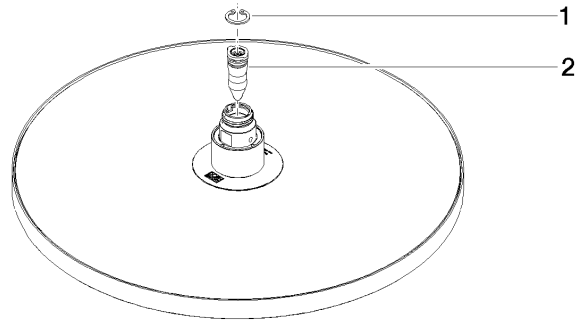

## Regenbrause rund Ø 300 mm - Champagne gebürstet (22kt Gold)

---

04 12 05 091 10

## Regenbrause rund Ø 300 mm - Champagne gebürstet (22kt Gold)

---

04 12 05 091 10

Regenbrause rund Ø 300 mm - Champagne gebürstet (22kt Gold)

---

04 12 05 091 10