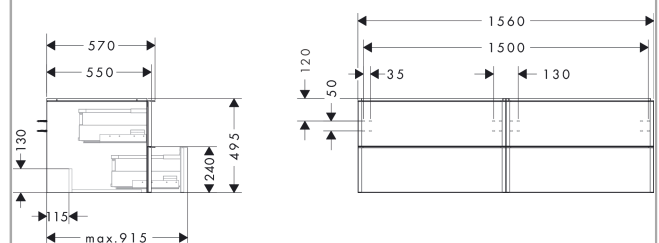

Artikeldetails

Vrijblijvende advies
verkoopprijs excl. BTW 1.933,05 €

Vrijblijvende advies
verkoopprijs incl. BTW 2.338,99 €

Technologie

Designprijzen

Productfoto

Maattekening

Xelu Q