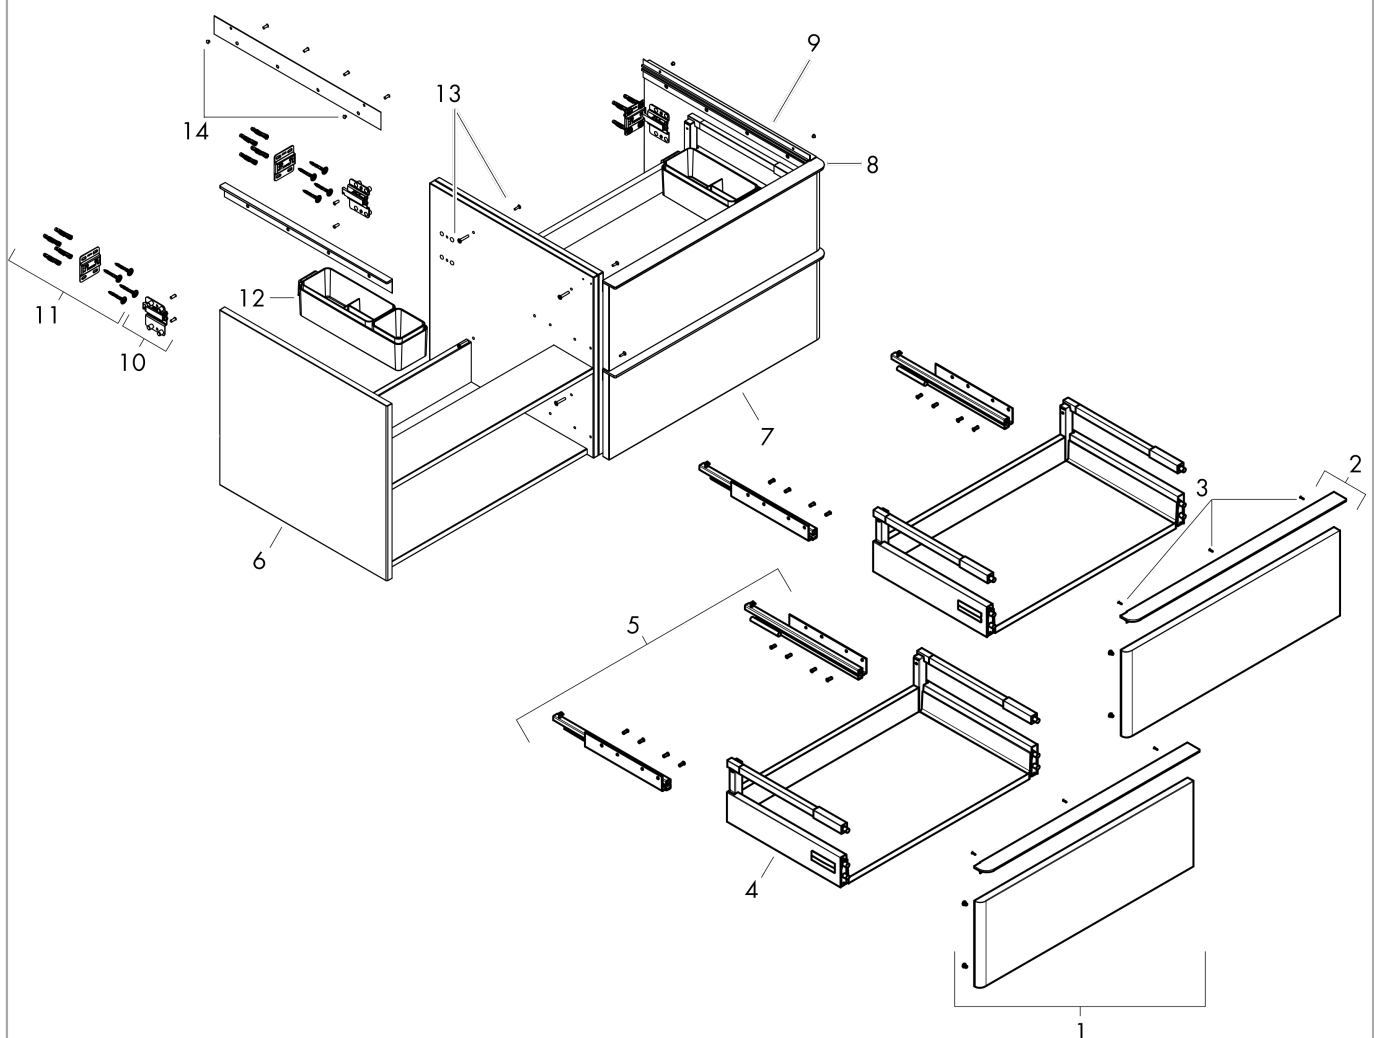

Xelu Q

badmeubel Natural Oak 1560/550 met 4 lades voor consoles met waskom, Oppervlak greep:

Oppervlak meubel: **Natural Oak** Artikelnummer: **54092700**

Oppervlak greep: **mat wit**

Explosietekening

Bouwjaar: >06/23

Xelu Q

badmeubel Natural Oak 1560/550 met 4 lades voor consoles met waskom, Oppervlak greep:

Oppervlak meubel: **Natural Oak** Artikelnummer: **54092700**

Oppervlak greep: **mat wit**

Reserveonderdelenlijst

Bouwjaar: >06/23

Regel	Beschrijving	Artikelnummer	Prijs incl. BTW	VE
1	meubelfront	87413000	317,87 €	1
2	greep	87345670	-	1
3	schroef-set	87157000	2,90 €	1
4	uittrekelement	87241000	317,87 €	1
5	ladegeleiders	87240000	99,58 €	1
6	meubelromp	87405000	755,16 €	1
7	meubelfront	87417000	317,87 €	1
8	greep	87346670	202,92 €	1
9	meubelromp	87409000	755,16 €	1
10	bevestigingsmateriaal	87276000	-	1
11	montageset	87275000	44,65 €	1
12	Box set	54224670	-	1
13	montageset	87309000	8,11 €	1
14	afdekkap	87441670	2,90 €	1
a	handdoekrek	54143700	-	1
b	planchet	54144700	-	1
c	standbeen	54145700	-	1