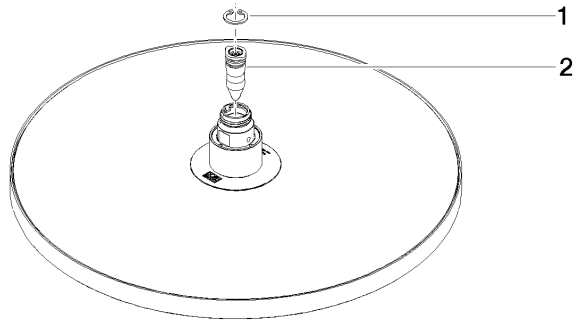

## Regenbrause rund Ø 300 mm - Schwarz matt

---

04 12 05 091 10

## Regenbrause rund Ø 300 mm - Schwarz matt

---

04 12 05 091 10

Regenbrause rund Ø 300 mm - Schwarz matt

---

04 12 05 091 10