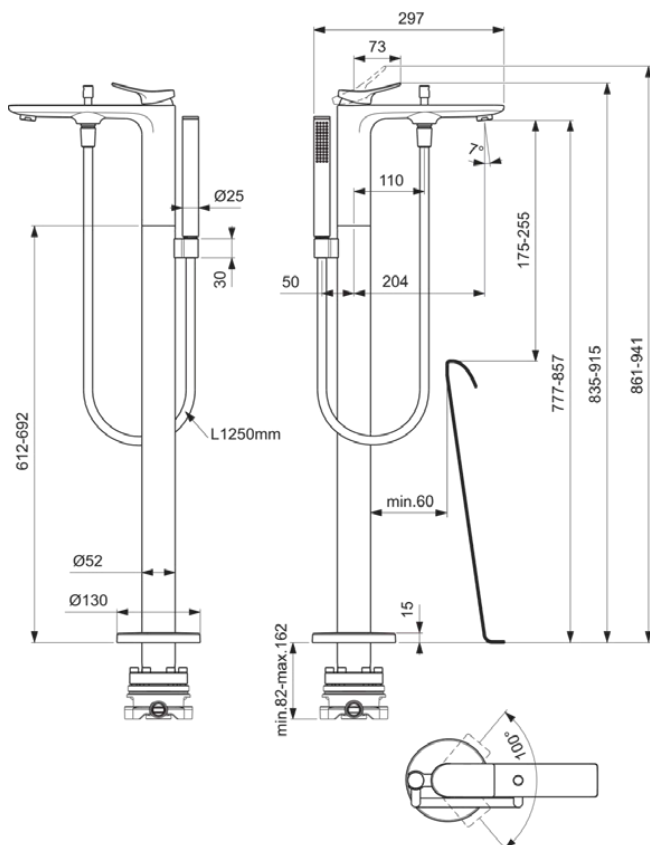

## BD460A5

CONCA | Vrijstaande badmengkraan 130x297x835 mm, 204 mm sprong uitloop in magnetic grey afwerking, Kit 1 required (A6133), 8 l/min (3 bar) | Click technologie, FirmaFlow, PVD technologie

### Algemene informatie

Productcategorie:	Bad/douchemengkranen
Producttype:	Vrijstaande badmengkraan
Merk:	Ideal Standard
Collectie:	CONCA
Ontwerper:	Palomba Serafini Associati
Colour:	A5 - Magnetic Grey
Afwerking van het oppervlak:	satijn
Hoogte (mm):	835 - 915
Breedte (mm):	130
Lengte / sprong (mm):	297
Bevestigingswijze:	Inbouwdeel benodigd
Aanbevolen inbouwdeel:	A6133
Nettogewicht (kg):	8.25
EAN-code:	3800861110910