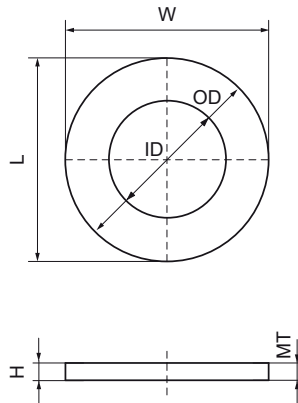

### Features & benefits

- suitable for rails 27x18, 30x15, 30x20, 30x30, 30x45
- material: steel
- zinc plated
- tested for fire safety

Product Number	For Rail Type	Total Height	Total Width	Total Length	Inner Diameter	Outer Diameter	Material Thickness
Reference Letter		H	W	L	ID	OD	MT
Unit description		mm	mm	mm	mm	mm	mm
6533306	27x18, 30x15, 30x20, 30x30, 38x40	3	25	25	6.4	25	3.00
6533308	27x18, 30x15, 30x20, 30x30, 38x40	3	25	25	8.4	25	3.00
6533310	27x18, 30x15, 30x20, 30x30, 38x40	3	25	25	10.5	25	3.00
6533312	27x18, 30x15, 30x20, 30x30, 38x40	3	25	25	13	25	3.00
6533316	27x18, 30x15, 30x20, 30x30, 38x40	3	30	30	17	30	3.00