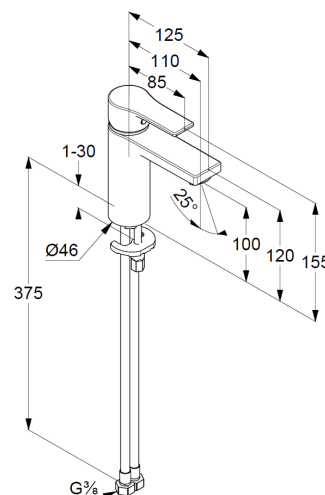

Durchflussmenge bei 3 bar 5 l/min.

flexible Druckschläuche G3/8 DVGW zugelassen

Schnell-Montagesystem

EU-Taxonomie: max. 6 l/min. -

wesentlicher Beitrag (SC) möglich

Produktabbildung/ Product picture

Maßzeichnung/ Dimensional drawing