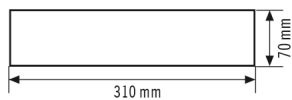

Maattekening

Gedetailleerde productbeschrijving

- Pictogrammen set voor decentrale noodverlichtingsarmaturen uit de serie SLA
- Set bestaande uit: 4 zelfklevende pictogramvellen met 14 m leesafstand (pijl rechtsboven, linksboven, rechtsonder en linksonder)