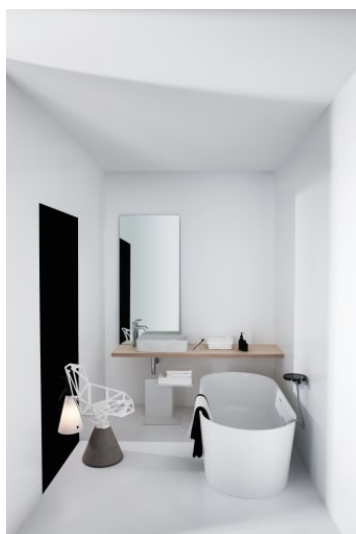

## VAL

**Vasque à poser, avec plage antidérapante (îlot),  
4 faces émaillées**

## DIMENSIONS

Longueur	550 mm
Largeur	360 mm
Hauteur	145 mm

## OPTIONS

112 - non percé, sans trop-plein

Capacité de la cuve (L) : 4,5

Matériau : Saphirkeramik

Trou pour la robinetterie : Sans trou

Type d'installation : Vasque

COMPATIBLE AVEC

Ecoulement toujours ouvert avec cache pour soupape, SaphirKeramik

## VAL

La collection pour salles de bain Val créée par le designer vedette munichois Konstantin Grcic pour le spécialiste suisse de la salle de bain LAUFEN, montre le potentiel exceptionnel au niveau de la conception de la SaphirKeramik révolutionnaire. Grâce à des lignes architectoniques simples, des bords extrêmement fins et de très fines structures de surfaces, les lavabos de la collection sont uniques dans le monde entier. Des lavabos, des vasques à poser, des vasques de rangement, une baignoire et de nouveaux meubles de salle de bain de la gamme de Space font partie de la collection Val.