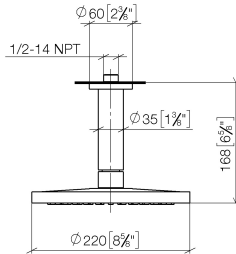

Technische Daten:

- Rosette Ø 60 mm
- Anschluss 1/2"

Hinweise:

| | | |
|---|----------------------------|---------------|
|  | Chrom | 28 665 970-00 |
|  | Dark Chrome | 28 665 970-19 |
|  | Light Gold (PVD) | 28 665 970-26 |
|  | Light Gold gebürstet (PVD) | 28 665 970-27 |
|  | Schwarz matt | 28 665 970-33 |
|  | Gold gebürstet (PVD) | 28 665 970-37 |
|  | Bronze gebürstet (PVD) | 28 665 970-42 |
|  | Chrom gebürstet | 28 665 970-93 |
|  | Dark Platinum gebürstet | 28 665 970-99 |

Empfohlenes Zubehör

UP-Wandwinkel - 35 085 970 90

- Min. Einbautiefe 90 mm
- Max. Einbautiefe 163 mm

28 665 970 Produktversion ab 01.04.2025

mm [inches]

Durchflussdiagramm

Ersatzteilstückliste

| Nr. | Artikelnummer | Benennung | Verbaumenge | Lieferzeit |
|-----|--------------------|---|-------------|------------|
| 8 | 90 12 05 093 00-00 | Regenbrause rund Ø 220 mm - Chrom | 1,00 | 10 |
| 3 | 09 11 03 080-00 | Anschluss Ø 35 x 135 mm - Chrom | 1,00 | 10 |
| 5 | 09 16 01 014 90 | Ring Sicherungsring Ø 15 x 1 mm - | 1,00 | 2 |
| 6 | 09 23 01 136 90 | Durchflussbegrenzer - | 1,00 | 2 |
| 9 | 90 30 09 069 00 90 | Montageschlüssel - | 1,00 | 2 |
| 7 | 04 18 40 276 00 90 | Rohrbelüfter ohne Durchflussbegrenzer Ø 14 x 37,5 mm, ohne Begrenzung - | 1,00 | 2 |
| 1 | 09 27 22 040-00 | Rosette Ø 60 x Ø 35 x 9 mm - Chrom | 1,00 | 10 |
| 4 | 09 23 01 039 90 | Siebichtung Ø 19 x 5,5 mm - | 1,00 | 2 |
| 2 | 09 14 10 141 90 | O-Ring NBR 70 34,59 x 2,62 mm - | 1,00 | 2 |