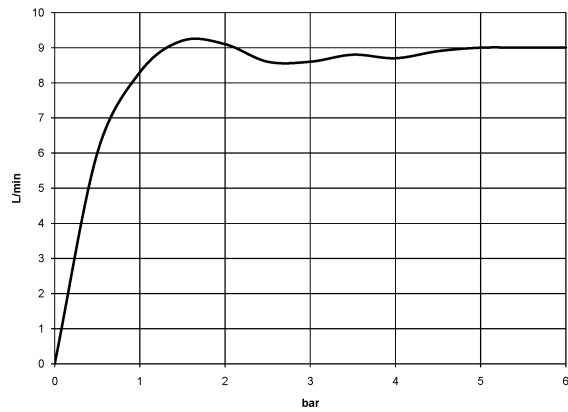

SERIENSPEZIFISCH Regenbrause mit Deckenanbindung 220 mm - Chrom SERIENSPEZIFISC

28 665 970 Produktversion ab 01.04.2025

- Regenbrause Ø 220 mm
- Material Regenbrause: Kunststoff
- PURE RAIN, Durchfluss max. 9 l/min (bei 3 Bar)
- Funktion ab: 8 l/min
- mit Leerlauf-Funktion
- mit Antikalk-System

Technische Daten:

- Rosette Ø 60 mm
- Anschluss 1/2"

Hinweise:

| | | |
|---|----------------------------|---------------|
|  | Chrom | 28 665 970-00 |
|  | Dark Chrome | 28 665 970-19 |
|  | Light Gold (PVD) | 28 665 970-26 |
|  | Light Gold gebürstet (PVD) | 28 665 970-27 |
|  | Schwarz matt | 28 665 970-33 |
|  | Gold gebürstet (PVD) | 28 665 970-37 |
|  | Bronze gebürstet (PVD) | 28 665 970-42 |
|  | Chrom gebürstet | 28 665 970-93 |
|  | Dark Platinum gebürstet | 28 665 970-99 |

Empfohlenes Zubehör

UP-Wandwinkel - 35 085 970 90

- Min. Einbautiefe 90 mm
- Max. Einbautiefe 163 mm

28 665 970 Produktversion ab 01.04.2025

mm [inches]

Durchflussdiagramm

Ersatzteilstückliste

| Nr. | Artikelnummer | Benennung | Verbaumenge | Lieferzeit |
|-----|--------------------|---|-------------|------------|
| 8 | 90 12 05 093 00-00 | Regenbrause rund Ø 220 mm - Chrom | 1,00 | 10 |
| 3 | 09 11 03 080-00 | Anschluss Ø 35 x 135 mm - Chrom | 1,00 | 10 |
| 5 | 09 16 01 014 90 | Ring Sicherungsring Ø 15 x 1 mm - | 1,00 | 2 |
| 6 | 09 23 01 136 90 | Durchflussbegrenzer - | 1,00 | 2 |
| 9 | 90 30 09 069 00 90 | Montageschlüssel - | 1,00 | 2 |
| 7 | 04 18 40 276 00 90 | Rohrbelüfter ohne Durchflussbegrenzer Ø 14 x 37,5 mm, ohne Begrenzung - | 1,00 | 2 |
| 1 | 09 27 22 040-00 | Rosette Ø 60 x Ø 35 x 9 mm - Chrom | 1,00 | 10 |
| 4 | 09 23 01 039 90 | Siebichtung Ø 19 x 5,5 mm - | 1,00 | 2 |
| 2 | 09 14 10 141 90 | O-Ring NBR 70 34,59 x 2,62 mm - | 1,00 | 2 |