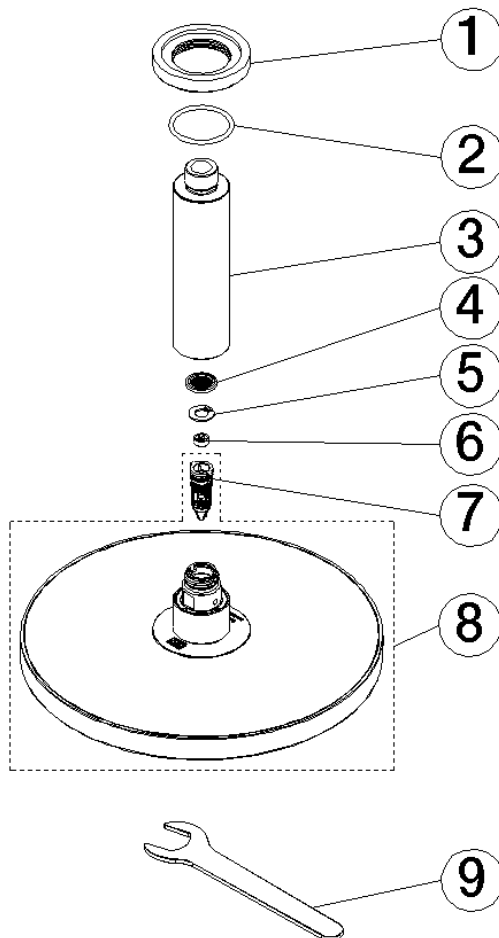

SERIENSPEZIFISCH Regenbrause mit Deckenanbindung 220 mm - Chrom SERIENSPEZIFISC

28 665 970 Produktversion ab 01.04.2025

- Regenbrause Ø 220 mm
- Material Regenbrause: Kunststoff
- PURE RAIN, Durchfluss max. 9 l/min (bei 3 Bar)
- Funktion ab: 8 l/min
- mit Leerlauf-Funktion
- mit Antikalk-System

Technische Daten:

- Rosette Ø 60 mm
- Anschluss 1/2"

Hinweise:

| | | |
|---|----------------------------|---------------|
|  | Chrom | 28 665 970-00 |
|  | Dark Chrome | 28 665 970-19 |
|  | Light Gold (PVD) | 28 665 970-26 |
|  | Light Gold gebürstet (PVD) | 28 665 970-27 |
|  | Schwarz matt | 28 665 970-33 |
|  | Gold gebürstet (PVD) | 28 665 970-37 |
|  | Bronze gebürstet (PVD) | 28 665 970-42 |
|  | Chrom gebürstet | 28 665 970-93 |
|  | Dark Platinum gebürstet | 28 665 970-99 |

Empfohlenes Zubehör

UP-Wandwinkel - 35 085 970 90

- Min. Einbautiefe 90 mm
- Max. Einbautiefe 163 mm

28 665 970 Produktversion ab 01.04.2025

mm [inches]

Durchflussdiagramm

Ersatzteilstückliste

| Nr. | Artikelnummer | Benennung | Verbaumenge | Lieferzeit |
|-----|--------------------|---|-------------|------------|
| 8 | 90 12 05 093 00-00 | Regenbrause rund Ø 220 mm - Chrom | 1,00 | 10 |
| 3 | 09 11 03 080-00 | Anschluss Ø 35 x 135 mm - Chrom | 1,00 | 10 |
| 5 | 09 16 01 014 90 | Ring Sicherungsring Ø 15 x 1 mm - | 1,00 | 2 |
| 6 | 09 23 01 136 90 | Durchflussbegrenzer - | 1,00 | 2 |
| 9 | 90 30 09 069 00 90 | Montageschlüssel - | 1,00 | 2 |
| 7 | 04 18 40 276 00 90 | Rohrbelüfter ohne Durchflussbegrenzer Ø 14 x 37,5 mm, ohne Begrenzung - | 1,00 | 2 |
| 1 | 09 27 22 040-00 | Rosette Ø 60 x Ø 35 x 9 mm - Chrom | 1,00 | 10 |
| 4 | 09 23 01 039 90 | Siebichtung Ø 19 x 5,5 mm - | 1,00 | 2 |
| 2 | 09 14 10 141 90 | O-Ring NBR 70 34,59 x 2,62 mm - | 1,00 | 2 |