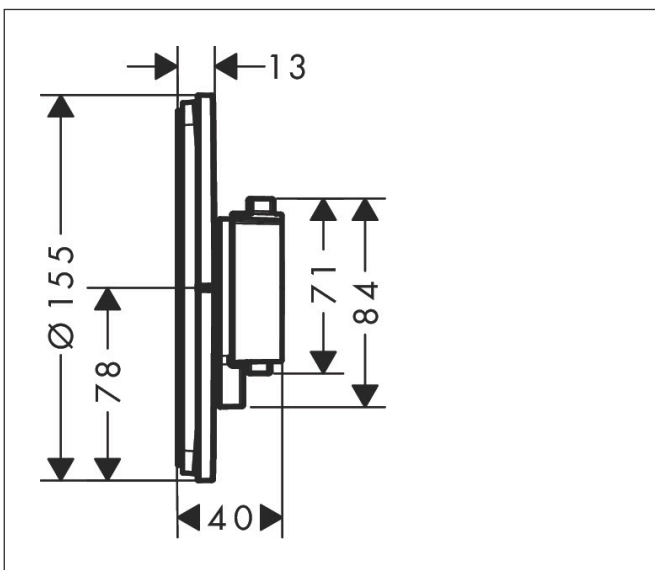

Merk	hansgrohe
Artikelnaam	ShowrSelect Comfort S thermostaat inbouw voor 2 functies
Art.nr.	15554000
Oppervlakte	chrom
Netto prijs	745,00 EUR

Product foto

Maat tekeningen

Kenmerken

- gelijktijdig gebruik van verschillende functies
- comfortabel in-/uitschakelen van douches met grote Select-knop
- waterhoeveelheidsregeling met stop-functie
- thermostaatkardoes, start-/stopkraan
- maximale doorstroomhoeveelheid bij 1 bar: 12,7 l/min
- maximale doorstroomhoeveelheid bij 3 bar: 22,1 l/min
- waterdoorstroom onderuitgang: 20 l/min
- rozet kan worden uitgelijnd met +/- 3°
- eenvoudige installatie dankzij voorgemonteerd functieblok van het inbouwdeel
- Veiligheidsblokkering bij 40°C
- temperatuurbegrenzing instelbaar
- de thermostaat biedt de mogelijkheid tot thermische desinfectie
- materiaal knop: metaal
- materiaal grepen: metaal
- aansluiting: inbouwdeel iBox universal 2 (# 01500180)
- thermostaat wordt geleverd met knoppen Rain klein, Rain groot, handdouche, Waterval, bad

Technologie

Certificaat

Merk	hansgrohe
Artikelnaam	ShowerSelect Comfort S thermostaat inbouw voor 2 functies
Art.nr.	15554000
Oppervlakte	chrom
Netto prijs	745,00 EUR

Benodigde onderdelen

Product foto	Artikelnaam	Art.nr.	Prijs
	hansgrohe iBox universal 2 Inbouwdeel	01500180	125,00

Merk hansgrohe
 Artikelnaam **ShowSelect Comfort S** thermostaat inbouw voor 2 functies
 Art.nr. 15554000
 Oppervlakte chroom
 Netto prijs 745,00 EUR

Stroomschema

Merk	hansgrohe
Artikelnaam	ShowerSelect Comfort S thermostaat inbouw voor 2 functies
Art.nr.	15554000
Oppervlakte	chrom
Netto prijs	745,00 EUR

Explosietekening voor bouwjaar: >09/23

Merk	hansgrohe
Artikelnaam	ShowSelect Comfort S thermostaat inbouw voor 2 functies
Art.nr.	15554000
Oppervlakte	chrom
Netto prijs	745,00 EUR

Onderdelen voor bouwjaar: >09/23