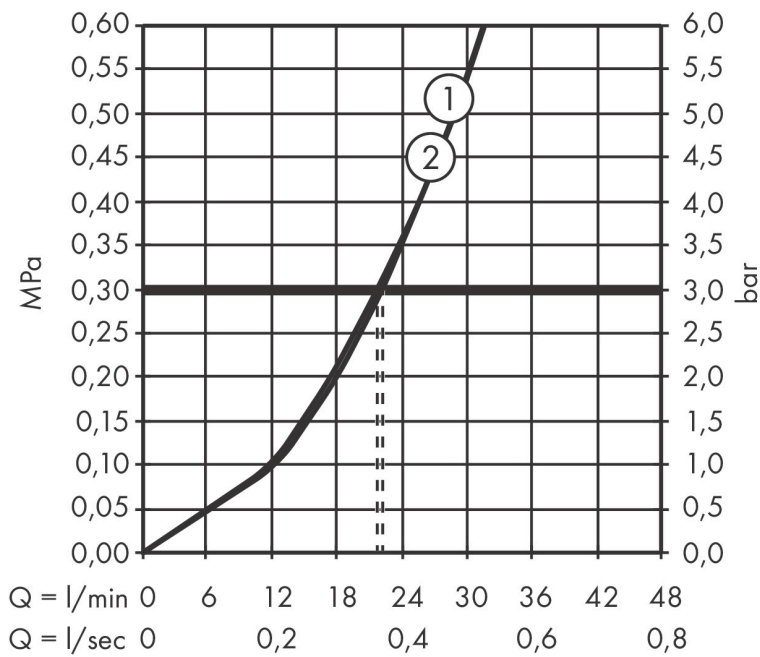

Merk	hansgrohe
Artikelnaam	ShowrSelect Comfort S thermostaat inbouw voor 2 functies
Art.nr.	15554000
Oppervlakte	chrom
Netto prijs	745,00 EUR

Product foto

Maat tekeningen

Kenmerken

- gelijktijdig gebruik van verschillende functies
- comfortabel in-/uitschakelen van douches met grote Select-knop
- waterhoeveelheidsregeling met stop-functie
- thermostaatkardoes, start-/stopkraan
- maximale doorstroomhoeveelheid bij 1 bar: 12,7 l/min
- maximale doorstroomhoeveelheid bij 3 bar: 22,1 l/min
- waterdoorstroom onderuitgang: 20 l/min
- rozet kan worden uitgelijnd met +/- 3°
- eenvoudige installatie dankzij voorgemonteerd functieblok van het inbouwdeel
- Veiligheidsblokkering bij 40°C
- temperatuurbegrenzing instelbaar
- de thermostaat biedt de mogelijkheid tot thermische desinfectie
- materiaal knop: metaal
- materiaal grepen: metaal
- aansluiting: inbouwdeel iBox universal 2 (# 01500180)
- thermostaat wordt geleverd met knoppen Rain klein, Rain groot, handdouche, Waterval, bad

Technologie

Certificaat

Merk	hansgrohe
Artikelnaam	ShowerSelect Comfort S thermostaat inbouw voor 2 functies
Art.nr.	15554000
Oppervlakte	chrom
Netto prijs	745,00 EUR

Benodigde onderdelen

Product foto	Artikelnaam	Art.nr.	Prijs
	hansgrohe iBox universal 2 Inbouwdeel	01500180	125,00

Merk hansgrohe
 Artikelnaam **ShowSelect Comfort S** thermostaat inbouw voor 2 functies
 Art.nr. 15554000
 Oppervlakte chroom
 Netto prijs 745,00 EUR

Stroomschema

Merk	hansgrohe
Artikelnaam	ShowerSelect Comfort S thermostaat inbouw voor 2 functies
Art.nr.	15554000
Oppervlakte	chrom
Netto prijs	745,00 EUR

Explosietekening voor bouwjaar: >09/23

Merk	hansgrohe
Artikelnaam	ShowSelect Comfort S thermostaat inbouw voor 2 functies
Art.nr.	15554000
Oppervlakte	chrom
Netto prijs	745,00 EUR

Onderdelen voor bouwjaar: >09/23