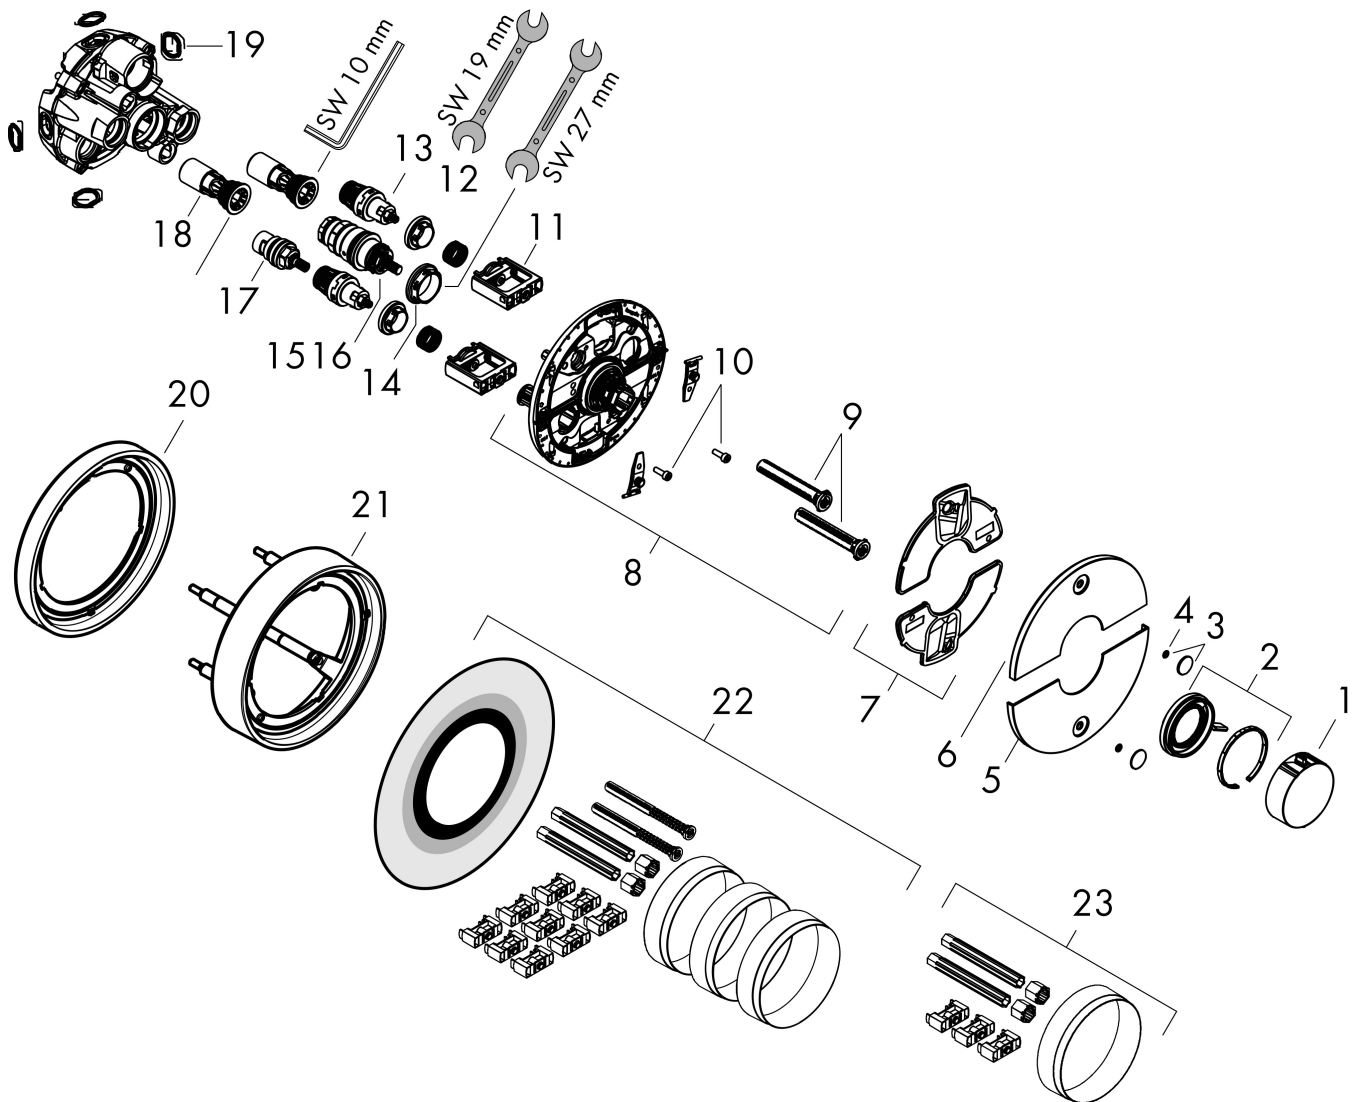

Merk	hansgrohe
Artikelnaam	ShowerSelect Comfort S thermostaat inbouw voor 2 functies
Art.nr.	15554000
Oppervlakte	chrom
Netto prijs	745,00 EUR

Explosietekening voor bouwjaar: >09/23