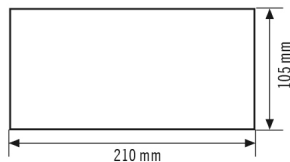

Maattekening

Gedetailleerde productbeschrijving

- Pictogrammen set voor decentrale noodverlichtingsarmaturen uit de serie SLB
- Set bestaande uit: 4 zelfklevende pictogramvellen met 21 m leesafstand (pijl rechtsboven, linksboven, rechtsonder en linksonder)