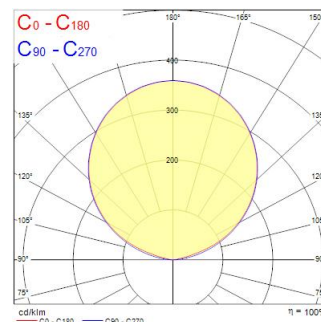

Technische gegevens

Afmetingen (mm)

Fotometrie

Distance [m]	Cone diameter [m]	E150° [lx]	E120° [lx]	E90° [lx]
3.0	0.93 0.76	260	123	65
2.5	0.74 0.60	331	151	82
2.0	0.59 0.48	415	188	104
1.5	0.44 0.36	541	248	138
1.0	0.29 0.23	810	362	206
0.5	0.14 0.11	1620	724	412

Distance [m] Cone diameter [m]
 — C0 - C180 (Half beam angle: 112.2°)
 — C90 - C270 (Half beam angle: 112.2°)

OT H-TRK READY JOINER 930 DALI BLK H32C1405/B5-O-2

Artikelnummer 9200421

Concord

Algemene gegevens