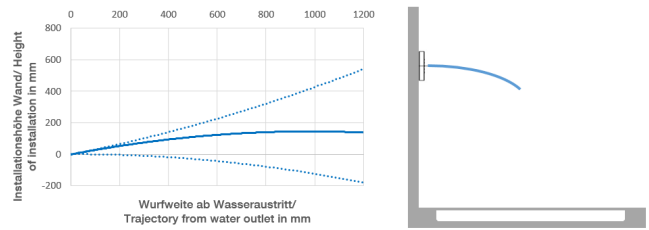

36 512 979

WATER FAN horizontal UP-Seitenbrause - Dark Brass gebürstet

SERIENNEUTRAL

36 512 979

36 512 979

mm [inches]

Durchflussdiagramm

Wurfweitendiagramm