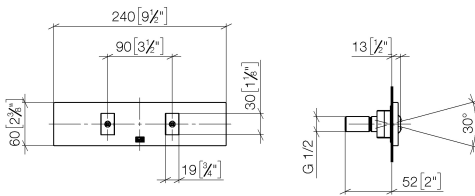

36 512 979

WATER FAN horizontal UP-Seitenbrause - Dark Brass gebürstet

SERIENNEUTRAL

36 512 979

36 512 979

mm [inches]

Durchflussdiagramm

Wurfweitendiagramm