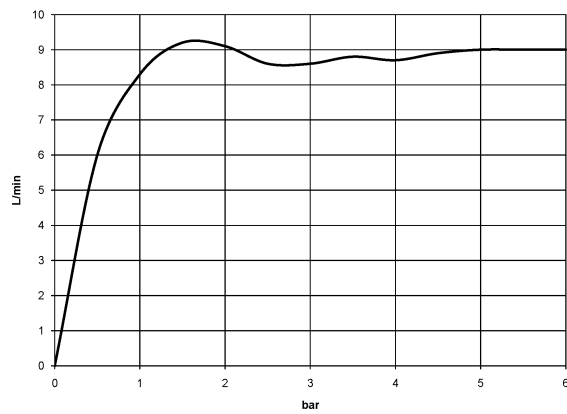

36 512 979

WATER FAN horizontal UP-Seitenbrause - Dark Brass gebürstet

SERIENNEUTRAL

36 512 979

36 512 979

mm [inches]

Durchflussdiagramm

Wurfweitendiagramm