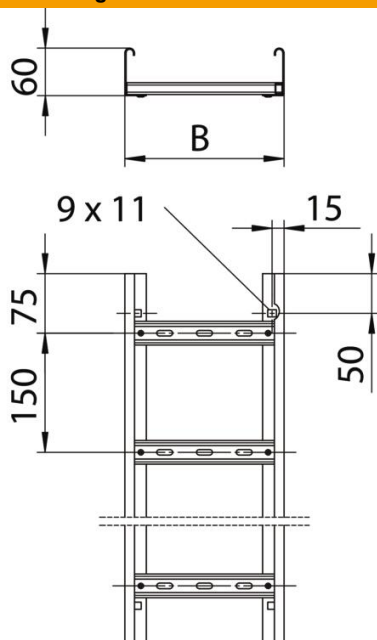

## Kabelladder LG 60, 6 m VSF

Artikelnummer: 6207505

Kabelladder voor het horizontaal leggen van kabels en leidingen. Kan worden gebruikt als standaard draagconstructie voor het functiebehoud volgens DIN 4102 deel 12. Functiebehoudklassen E30 t-m E90. Met geklonken, aan de bovenzijde open C-profiel sport.

### Stamgegevens

Artikelnummer	6207505
Type	LG 630 VSF 6 FS
Omschrijving 1	Kabelladder functiebehoud
Omschrijving 2	Sportenafstand 150 mm
Fabrikant	OBO
Dimensie	60x300x6000
Kleur	zink
Materiaal	Staal
Oppervlak	bandverzinkt
Oppervlaktenorm	DIN EN 10346
Kleinste verkoop-eenheid	6
Eenheid van hoeveelheid	Meter
Gewicht	355,833 kg
Eenheid gewicht	kg/100 m
CO <sub>2</sub> -voetafdruk (GWP) van wieg tot poort	8,7271 kg CO <sub>2</sub> e / 1 Meter

## Afmetingen

Lengte	6.000 mm
Breedte	300 mm
Hoogte	60 mm
Maat B	300 mm
Sleufmaat sport	17,00

## Technische gegevens

Uitvoering van de sporten	Profiel geperforeerd
Uitvoering van de zijkant	Profiel (open)
Bevestiging van de sport	blind geklonken
Functiebehoud	ja
Nuttige doorsnede	148 cm <sup>2</sup>
Nuttige doorsnede	14800 mm <sup>2</sup>
Roestvast staal, gebeitst	nee
Zijperforatie	ja
Sportafstand	150 mm
Verspanuitvoering	nee
Plaatdikte	1,5 mm