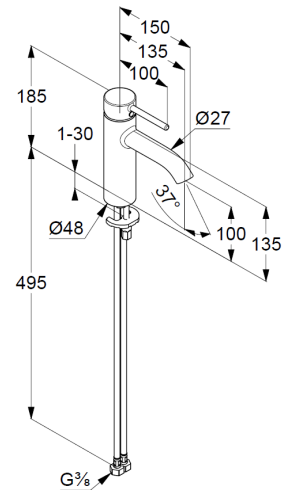

## Technische Daten/ Technical Data

KLUDI BOZZ, SmartStart  
Waschtisch-Einhandmischer 100  
DN 15

Artikel- Nr.: 381980576WR4

Oberfläche:  
05 chrom

Artikeltext  
Hersteller KLUDI GmbH & Co. KG  
Typ: KLUDI BOZZ, SmartStart  
Waschtisch-Einhandmischer 100  
Artikel- Nr.: 381980576WR4

Waschtisch-Armatur  
Einhebelmischer  
1-Loch Montage  
geschlossener Hebel, Metall  
Strahlregler M18,5 PCA  
Keramik-Kartusche mit Heißwasserbegrenzung  
Mittelstellung Kaltwasser  
Durchflussmenge bei 3 bar 3,8 l/min.  
flexible Druckschläuche G3/8 DVGW zugelassen  
Schnell-Montagesystem  
EU-Taxonomie: max. 6 l/min. -  
wesentlicher Beitrag (SC) möglich

### Produktabbildung/ Product picture

### Maßzeichnung/ Dimensional drawing