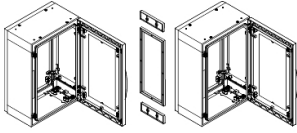

Productinformatieblad

Specificaties

PanelSeT - Horizontale koppelingkit voor PLA behuizing 750x320mm - IP55

NSYMUPLA73G

EAN Code: 3606480774140

Prijs: 63,45 EUR

Hoofd

range	PanelSeT
categorie toebehoren	Koppeling toebehoren
product of component type	Koppelingsframe
Anwendung	Multifunctioneel
montagezone	Zijdelings samenbouwen van 2 kasten
montagesteun	ZA-plint
bereik compatibiliteit	PanelSeT PLA geschikte kast
apparatsamenstelling	1 frame vaste elementen

Complementair

materiaal	Frame: polyester
hoogte	Nominaal: 750 mm
breedte	Frame: 15 mm
diepte	320 mm
IP beschermingsgraad	IP55
kleur	Grijs (RAL 7035)

Verpakkingseenheid

Eenheidstype van verpakking 1	PCE
Aantal eenheden in verpakking 1	1
verpakking 1 hoogte	3,000 cm
verpakking 1 breedte	36,500 cm
verpakking 1 lengte	60,500 cm
verpakking_1_gewicht	860,000 g
Eenheidstype van verpakking 2	PAL
Aantal eenheden in verpakking 2	8
verpakking 2 hoogte	29,000 cm
verpakking 2 breedte	37,500 cm
verpakking 2 lengte	120,000 cm
verpakking 2 gewicht	6,880 kg