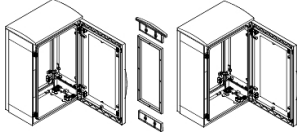

Productinformatieblad

Specificaties

PanelSeT - Horizontale koppelingkit voor PLA behuizing 750x320mm - IP55

NSYMUPLA73G

EAN Code: 3606480774140

Prijs: 63,45 EUR

Hoofd

range	PanelSeT
categorie toebehoren	Koppeling toebehoren
product of component type	Koppelingsframe
Anwendung	Multifunctioneel
montagezone	Zijdelings samenbouwen van 2 kasten
montagesteun	ZA-plint
bereik compatibiliteit	PanelSeT PLA geschikte kast
apparatsamenstelling	1 frame vaste elementen

Complementair

materiaal	Frame: polyester
hoogte	Nominaal: 750 mm
breedte	Frame: 15 mm
diepte	320 mm
IP beschermingsgraad	IP55
kleur	Grijs (RAL 7035)

Verpakkingseenheid

Eenheidstype van verpakking 1	PCE
Aantal eenheden in verpakking 1	1
verpakking 1 hoogte	3,000 cm
verpakking 1 breedte	36,500 cm
verpakking 1 lengte	60,500 cm
verpakking_1_gewicht	860,000 g
Eenheidstype van verpakking 2	PAL
Aantal eenheden in verpakking 2	8
verpakking 2 hoogte	29,000 cm
verpakking 2 breedte	37,500 cm
verpakking 2 lengte	120,000 cm
verpakking 2 gewicht	6,880 kg