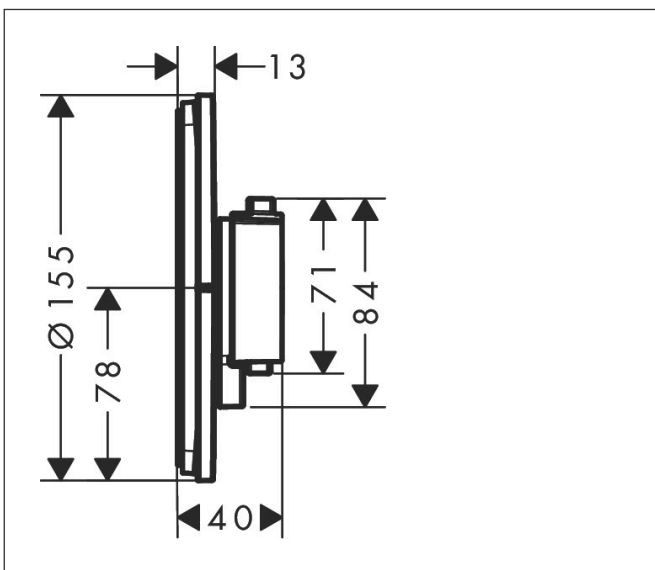

Merk	hansgrohe
Artikelnaam	ShowrSelect Comfort S thermostaat inbouw voor 2 functies
Art.nr.	15554140
Oppervlakte	Brushed Bronze
Netto prijs	1.118,00 EUR

Product foto

Kenmerken

- gelijktijdig gebruik van verschillende functies
- comfortabel in-/uitschakelen van douches met grote Select-knop
- waterhoeveelheidsregeling met stop-functie
- thermostaatkardoes, start-/stopkraan
- maximale doorstroomhoeveelheid bij 1 bar: 12,7 l/min
- maximale doorstroomhoeveelheid bij 3 bar: 22,1 l/min
- waterdoorstroom onderuitgang: 20 l/min
- rozet kan worden uitgelijnd met +/- 3°
- eenvoudige installatie dankzij voorgemonteerd functieblok van het inbouwdeel
- Veiligheidsblokkering bij 40°C
- temperatuurbegrenzing instelbaar
- de thermostaat biedt de mogelijkheid tot thermische desinfectie
- materiaal knop: metaal
- materiaal grepen: metaal
- aansluiting: inbouwdeel iBox universal 2 (# 01500180)
- thermostaat wordt geleverd met knoppen Rain klein, Rain groot, handdouche, Waterval, bad

Maat tekeningen

Technologie

Certificaat

Merk hansgrohe
 Artikelnaam **ShowSelect Comfort S** thermostaat inbouw voor 2 functies
 Art.nr. 15554140
 Oppervlakte Brushed Bronze
 Netto prijs 1.118,00 EUR

Benodigde onderdelen

Product foto	Artikelnaam	Art.nr.	Prijs
	hansgrohe iBox universal 2 Inbouwdeel	01500180	125,00

Merk hansgrohe
 Artikelnaam **ShowSelect Comfort S** thermostaat inbouw voor 2 functies
 Art.nr. 15554140
 Oppervlakte Brushed Bronze
 Netto prijs 1.118,00 EUR

Stroomschema

Merk	hansgrohe
Artikelnaam	ShowerSelect Comfort S thermostaat inbouw voor 2 functies
Art.nr.	15554140
Oppervlakte	Brushed Bronze
Netto prijs	1.118,00 EUR

Explosietekening voor bouwjaar: >09/23