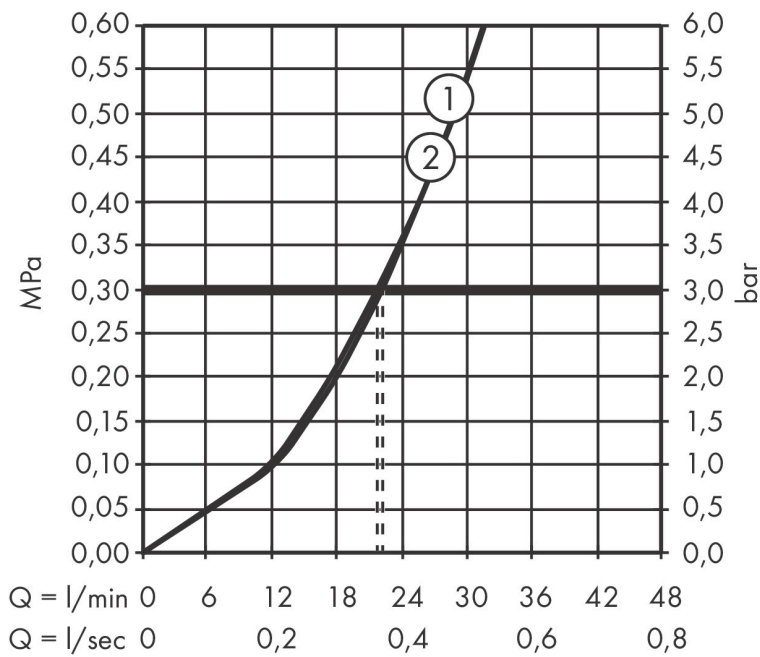

Merk	hansgrohe
Artikelnaam	ShowrSelect Comfort S thermostaat inbouw voor 2 functies
Art.nr.	15554140
Oppervlakte	Brushed Bronze
Netto prijs	1.118,00 EUR

Product foto

Kenmerken

- gelijktijdig gebruik van verschillende functies
- comfortabel in-/uitschakelen van douches met grote Select-knop
- waterhoeveelheidsregeling met stop-functie
- thermostaatkardoes, start-/stopkraan
- maximale doorstroomhoeveelheid bij 1 bar: 12,7 l/min
- maximale doorstroomhoeveelheid bij 3 bar: 22,1 l/min
- waterdoorstroom onderuitgang: 20 l/min
- rozet kan worden uitgelijnd met +/- 3°
- eenvoudige installatie dankzij voorgemonteerd functieblok van het inbouwdeel
- Veiligheidsblokkering bij 40°C
- temperatuurbegrenzing instelbaar
- de thermostaat biedt de mogelijkheid tot thermische desinfectie
- materiaal knop: metaal
- materiaal grepen: metaal
- aansluiting: inbouwdeel iBox universal 2 (# 01500180)
- thermostaat wordt geleverd met knoppen Rain klein, Rain groot, handdouche, Waterval, bad

Maat tekeningen

Technologie

Certificaat

Merk hansgrohe
 Artikelnaam **ShowSelect Comfort S** thermostaat inbouw voor 2 functies
 Art.nr. 15554140
 Oppervlakte Brushed Bronze
 Netto prijs 1.118,00 EUR

Benodigde onderdelen

Product foto	Artikelnaam	Art.nr.	Prijs
	hansgrohe iBox universal 2 Inbouwdeel	01500180	125,00

Merk hansgrohe
 Artikelnaam **ShowSelect Comfort S** thermostaat inbouw voor 2 functies
 Art.nr. 15554140
 Oppervlakte Brushed Bronze
 Netto prijs 1.118,00 EUR

Stroomschema

Merk	hansgrohe
Artikelnaam	ShowerSelect Comfort S thermostaat inbouw voor 2 functies
Art.nr.	15554140
Oppervlakte	Brushed Bronze
Netto prijs	1.118,00 EUR

Explosietekening voor bouwjaar: >09/23