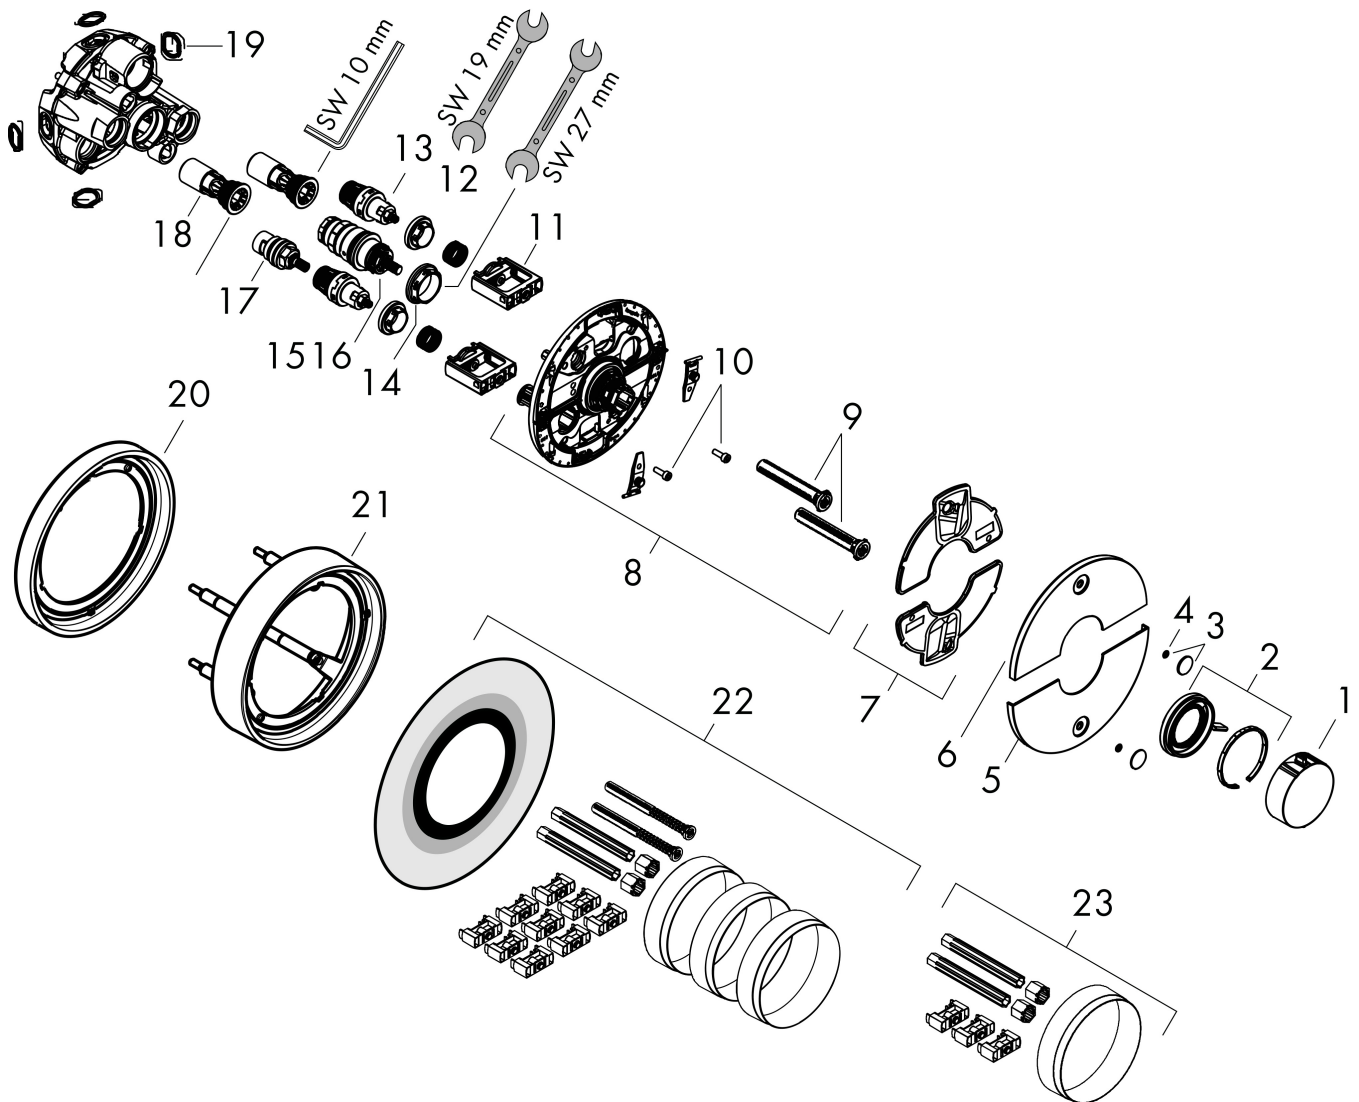

Merk	hansgrohe
Artikelnaam	ShowrSelect Comfort S thermostaat inbouw voor 2 functies
Art.nr.	15554140
Oppervlakte	Brushed Bronze
Netto prijs	1.118,00 EUR

Product foto

Kenmerken

- gelijktijdig gebruik van verschillende functies
- comfortabel in-/uitschakelen van douches met grote Select-knop
- waterhoeveelheidsregeling met stop-functie
- thermostaatkardoes, start-/stopkraan
- maximale doorstroomhoeveelheid bij 1 bar: 12,7 l/min
- maximale doorstroomhoeveelheid bij 3 bar: 22,1 l/min
- waterdoorstroom onderuitgang: 20 l/min
- rozet kan worden uitgelijnd met +/- 3°
- eenvoudige installatie dankzij voorgemonteerd functieblok van het inbouwdeel
- Veiligheidsblokkering bij 40°C
- temperatuurbegrenzing instelbaar
- de thermostaat biedt de mogelijkheid tot thermische desinfectie
- materiaal knop: metaal
- materiaal grepen: metaal
- aansluiting: inbouwdeel iBox universal 2 (# 01500180)
- thermostaat wordt geleverd met knoppen Rain klein, Rain groot, handdouche, Waterval, bad

Stroomschema

Merk	hansgrohe
Artikelnaam	ShowerSelect Comfort S thermostaat inbouw voor 2 functies
Art.nr.	15554140
Oppervlakte	Brushed Bronze
Netto prijs	1.118,00 EUR

Explosietekening voor bouwjaar: >09/23