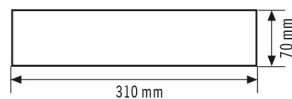

Maattekening

Gedetailleerde productbeschrijving

- Pictogrammen set voor decentrale noodverlichtingsarmaturen uit de serie SLA
- Set bestaande uit: 4 zelfklevende pictogramvellen met 14 m leesafstand (pijl rechts, links, omhoog en omlaag)