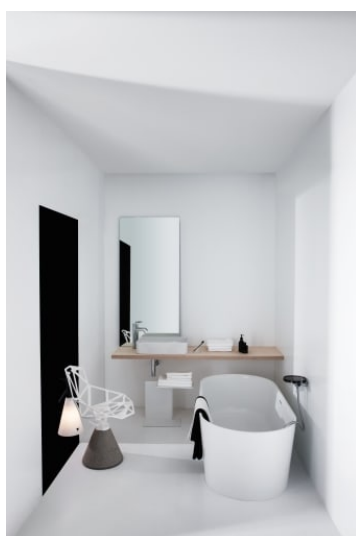

VAL

**Vasque à poser, avec plage antidérapante (îlot),
4 faces émaillées**

DIMENSIONS

Longueur	550 mm
Largeur	360 mm
Hauteur	145 mm

COULEUR ET FINITION

000 Blanc

OPTIONS

112 - non percé, sans trop-plein

Capacité de la cuve (L) : 4,5

Matériau : Saphirkeramik

Trou pour la robinetterie : Sans trou

Type d'installation : Vasque

COMPATIBLE AVEC

Écoulement toujours ouvert avec cache pour soupape, SaphirKeramik

H898188...0001

VAL

La collection pour salles de bain Val créée par le designer vedette munichois Konstantin Grcic pour le spécialiste suisse de la salle de bain LAUFEN, montre le potentiel exceptionnel au niveau de la conception de la SaphirKeramik révolutionnaire. Grâce à des lignes architectoniques simples, des bords extrêmement fins et de très fines structures de surfaces, les lavabos de la collection sont uniques dans le monde entier. Des lavabos, des vasques à poser, des vasques de rangement, une baignoire et de nouveaux meubles de salle de bain de la gamme de Space font partie de la collection Val.