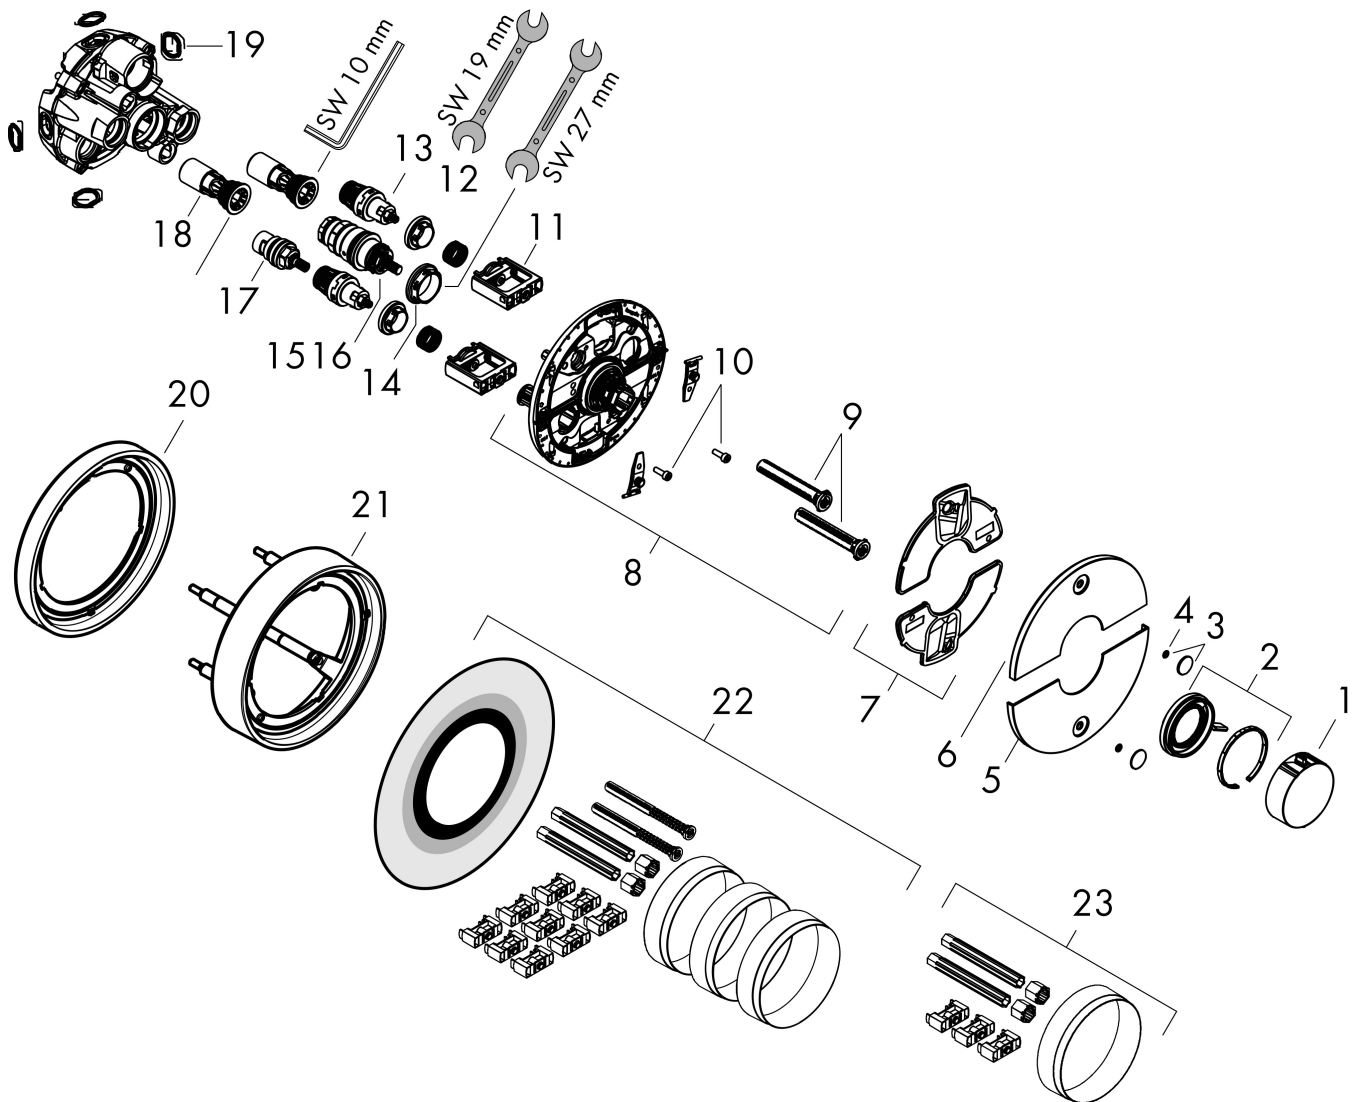

Merk	hansgrohe
Artikelnaam	ShowerSelect Comfort S thermostaat inbouw voor 2 functies
Art.nr.	15554340
Oppervlakte	Brushed Black Chrome
Netto prijs	1.118,00 EUR

Onderdelen voor bouwjaar: >09/23

Pos	Beschrijving	Art.nr.	Prijs
1	thermostaatgreep	94931340	38,60
2	greep	94932340	30,60
3	symboolset	94924330	49,10
4	O-ring 3,1x1,6	94927000	4,80
5	drukschakelaar	94978340	78,00
6	drukschakelaar	94970340	78,00
7	dichtingsset	94933000	4,80
8	rozetdrager	94972000	91,50
9	compensatieset	94930000	7,70
10	cilinderkopschroef M4x12	94929000	4,80
11	Select-Adapter	94900000	20,40
12	moer	98368000	10,40
13	bovendeel	95758000	91,50
14	moer	98913000	16,60
15	temperatuur regeleenheid	98282000	91,50
16	regeleenheid voor verwisselde aansluitingen	92373000	227,60
17	bovendeel rechts sluitend	94009000	32,70
18	service eenheid	94928000	25,70
19	O-ring 16x2,5	98134000	3,00
20	verlengset 5 mm	13614340	119,17
21	verlengset 22 mm	13624340	158,90
22	verlengset 25 - 75 mm	13632000	37,06
23	verlengset 25 mm	13638000	31,76
a	Basisset	01500180	125,00
b	servicesleutel	87567000	3,00
c	adapterset	13588000	31,76