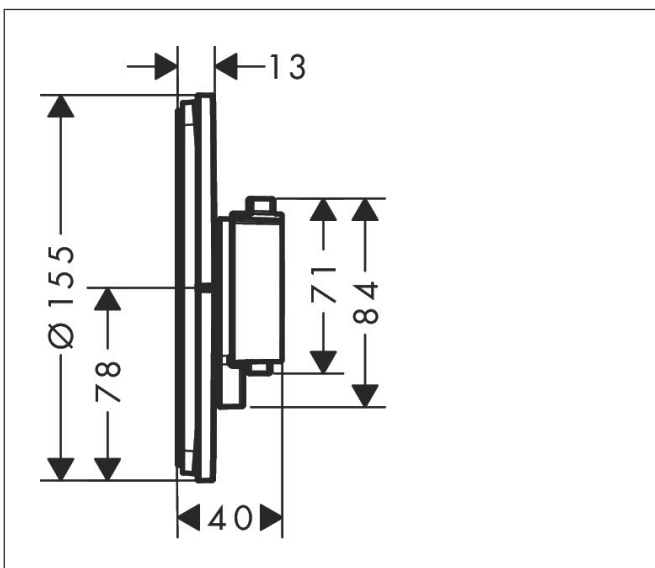

Merk	hansgrohe
Artikelnaam	ShowrSelect Comfort S thermostaat inbouw voor 2 functies
Art.nr.	15554340
Oppervlakte	Brushed Black Chrome
Netto prijs	1.118,00 EUR

Product foto

Kenmerken

- gelijktijdig gebruik van verschillende functies
- comfortabel in-/uitschakelen van douches met grote Select-knop
- waterhoeveelheidsregeling met stop-functie
- thermostaatkardoes, start-/stopkraan
- maximale doorstroomhoeveelheid bij 1 bar: 12,7 l/min
- maximale doorstroomhoeveelheid bij 3 bar: 22,1 l/min
- waterdoorstroom onderuitgang: 20 l/min
- rozet kan worden uitgelijnd met +/- 3°
- eenvoudige installatie dankzij voorgemonteerd functieblok van het inbouwdeel
- Veiligheidsblokkering bij 40°C
- temperatuurbegrenzing instelbaar
- de thermostaat biedt de mogelijkheid tot thermische desinfectie
- materiaal knop: metaal
- materiaal grepen: metaal
- aansluiting: inbouwdeel iBox universal 2 (# 01500180)
- thermostaat wordt geleverd met knoppen Rain klein, Rain groot, handdouche, Waterval, bad

Maat tekeningen

Technologie

Certificaat

Merk hansgrohe
 Artikelnaam **ShowSelect Comfort S** thermostaat inbouw voor 2 functies
 Art.nr. 15554340
 Oppervlakte Brushed Black Chrome
 Netto prijs 1.118,00 EUR

Stroomschema

Merk	hansgrohe
Artikelnaam	ShowSelect Comfort S thermostaat inbouw voor 2 functies
Art.nr.	15554340
Oppervlakte	Brushed Black Chrome
Netto prijs	1.118,00 EUR

Explosietekening voor bouwjaar: >09/23