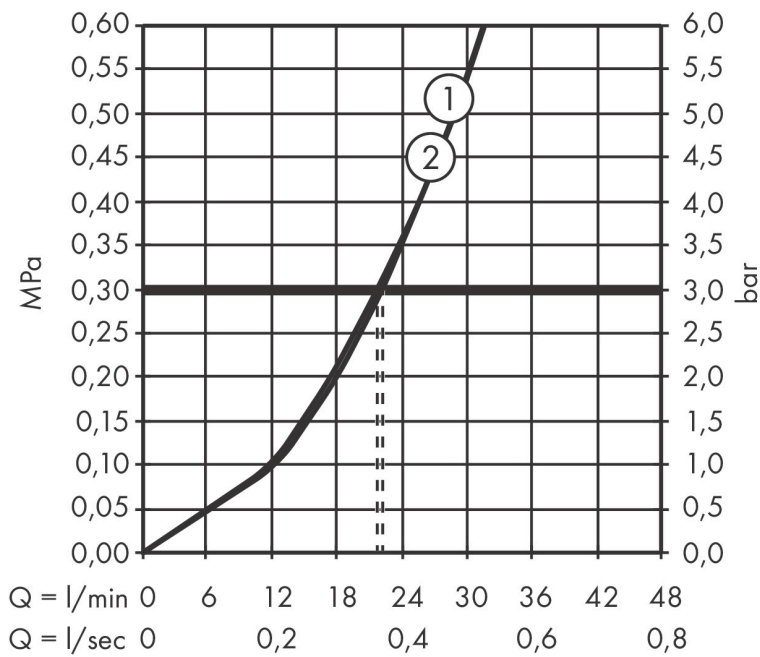

Merk	hansgrohe
Artikelnaam	ShowrSelect Comfort S thermostaat inbouw voor 2 functies
Art.nr.	15554340
Oppervlakte	Brushed Black Chrome
Netto prijs	1.118,00 EUR

Product foto

Kenmerken

- gelijktijdig gebruik van verschillende functies
- comfortabel in-/uitschakelen van douches met grote Select-knop
- waterhoeveelheidsregeling met stop-functie
- thermostaatkardoes, start-/stopkraan
- maximale doorstroomhoeveelheid bij 1 bar: 12,7 l/min
- maximale doorstroomhoeveelheid bij 3 bar: 22,1 l/min
- waterdoorstroom onderuitgang: 20 l/min
- rozet kan worden uitgelijnd met +/- 3°
- eenvoudige installatie dankzij voorgemonteerd functieblok van het inbouwdeel
- Veiligheidsblokkering bij 40°C
- temperatuurbegrenzing instelbaar
- de thermostaat biedt de mogelijkheid tot thermische desinfectie
- materiaal knop: metaal
- materiaal grepen: metaal
- aansluiting: inbouwdeel iBox universal 2 (# 01500180)
- thermostaat wordt geleverd met knoppen Rain klein, Rain groot, handdouche, Waterval, bad

Maat tekeningen

Technologie

Certificaat

Merk hansgrohe
 Artikelnaam **ShowSelect Comfort S** thermostaat inbouw voor 2 functies
 Art.nr. 15554340
 Oppervlakte Brushed Black Chrome
 Netto prijs 1.118,00 EUR

Benodigde onderdelen

Product foto	Artikelnaam	Art.nr.	Prijs
	hansgrohe iBox universal 2 Inbouwdeel	01500180	125,00

Merk hansgrohe
 Artikelnaam **ShowSelect Comfort S** thermostaat inbouw voor 2 functies
 Art.nr. 15554340
 Oppervlakte Brushed Black Chrome
 Netto prijs 1.118,00 EUR

Stroomschema

Merk	hansgrohe
Artikelnaam	ShowSelect Comfort S thermostaat inbouw voor 2 functies
Art.nr.	15554340
Oppervlakte	Brushed Black Chrome
Netto prijs	1.118,00 EUR

Explosietekening voor bouwjaar: >09/23