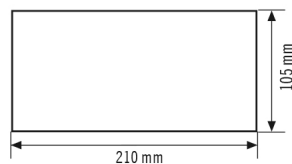

SLB 21 SYMBOL SET 1

Artikelnummer

EN10032783

GTIN

4015120032783

Productbeschrijving

- Pictogrammen set voor decentrale noodverlichtingsarmaturen uit de serie SLB
- Set bestaande uit: 4 zelfklevende pictogramvellen met 21 m leesafstand (pijl rechts, links, omhoog en omlaag)

Technische gegevens

ALGEMEEN	
Apparaatcategorie	Symbool
Garantie	5 jaar
BEHUIZING	
Afmetingen	Lengte 210 mm x Breedte 105 mm x Hoogte 1 mm

Gewicht	19 g
NOODVERLICHTING	
Leesafstand	21 m

Maattekening

Gedetailleerde productbeschrijving

- Pictogrammen set voor decentrale noodverlichtingsarmaturen uit de serie SLB
- Set bestaande uit: 4 zelfklevende pictogramvellen met 21 m leesafstand (pijl rechts, links, omhoog en omlaag)