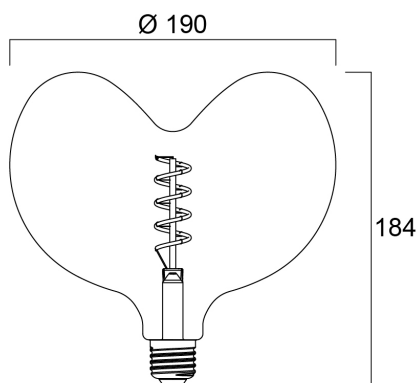

ToLEDo LifeStyle G190 GL DIM 250LM E27 SL

Artikelnummer 0029982

SYLVANIA

ToLEDo™ Lifestyle, een lamp met een avant-gardistisch design. Uniek ontwerp, of de lamp nu aan of uit is. Flexibele LED gloeidraad technologie. Dimbare lampen voor een aangepaste look en feel. Kleurtemperatuur 2000K, om een warme sfeer te creëren. CRI 80. Verwachte levensduur: 15.000 uur. 3 jaar garantie. Niet geschikt voor gesloten armaturen.

Technische gegevens

Afmetingen (mm)

Fotometrie

ToLEDo LifeStyle G190 GL DIM 250LM E27 SL

Artikelnummer 0029982

SYLVANIA

Algemene gegevens

Productnaam	ToLEDo LifeStyle G190 GL DIM 250LM E27 SL
Technologie	LED
Vermogen (nominaal) (W)	4
Lampvoet	E27
Type armatuur (open/gesloten)	Open
Algemene toepassing	Horeca
Omgevingstemperatuur (°C)	-20°C...+40°C
Werkingstemperatuur (°)	25
ETIM klasse	EC001959
Garantie	3 jaar

Gegevens levensduur

Gemiddelde nominale levensduur - L70 B50	15000
Gemiddelde levensduur (nominaal) (u)	15000
Gemiddelde levensduur (nominaal) (uur)	15000

Fysieke gegevens

Lengte (mm)	184
Nominale diameter product (mm)	190
Gewicht (kg)	0.221