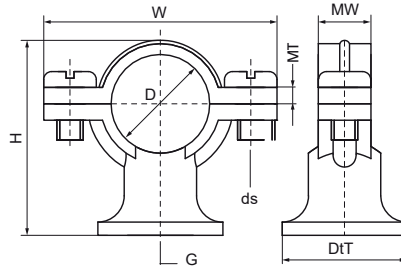

Walraven Decorative Brass Pipe Clamp

(B3035)

for copper pipes

Features & benefits

- two-screw clamp
- for decorative applications
- material: brass

Product Number	Outside Pipe Diameter	DN	Connection Thread	Total Height	Total Width	Total Depth	Maximum Allowed Load Faz
<i>Reference Letter</i>	<i>D</i>	<i>D</i>	<i>G</i>	<i>H</i>	<i>W</i>	<i>DtT</i>	<i>F_{0,2}</i>
<i>Unit description</i>	<i>mm</i>			<i>mm</i>	<i>mm</i>	<i>mm</i>	<i>N</i>
0828012	12	DN 10	M6	26	33	20	700
0828015	15	DN 10	M6	30	36	20	700
0828018	18	DN 15	M6	34	39	20	700
0828022	22	DN 20	M6	38	48	20	700
0828710	10	DN 8	M7x1.0	25	30	20	700
0828712	12	DN 10	M7x1.0	26	33	20	700
0828715	15	DN 10	M7x1.0	30	36	20	700
0828718	18	DN 15	M7x1.0	35	42	20	700
0828722	22	DN 20	M7x1.0	38	48	20	700
0828728	28	DN 25	M7x1.0	46	56	20	700