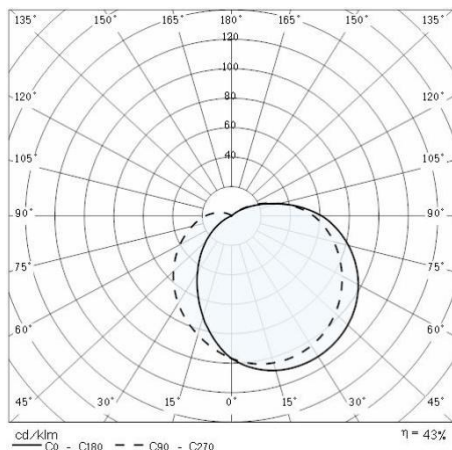

Fotometrische gegevens