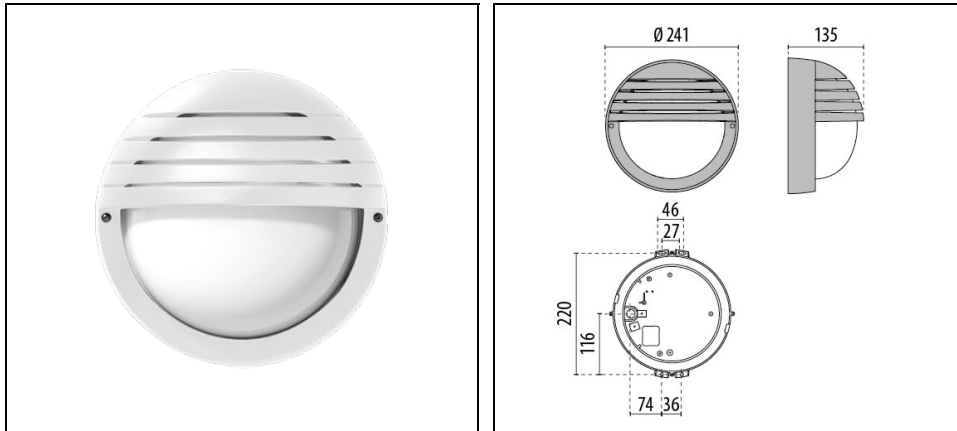

EKO 21 GRILL

Bestelnr. 300484

Omschrijving

Plafond- en wandarmatuur voor binnen en buiten bestaande uit:

- Behuizing en ring van technopolymeer
- Afscherming van geperst glas, van binnen gesatineerd
- Klasse II
- Reflector van aluminium voor de versies E27
- Schroeven van roestvrij staal
- Anti-vandalisme kit als accessoire leverbaar
- Design by ROBERTO FIORATO
- Design by ROBERTO FIORATO

Product gegevens

ETIM Groep:	EG000027	ETIM Klasse:	EC002892
-------------	----------	--------------	----------

Algemene informatie

Lamphouder:	E27	Lichtbron:	Fluorescentielampen
Armatuur wattage [W]:	1x15 W	Kleur / Afwerking:	WH-87 / Wit / Structuur mat
IP waarde:	IP44	Impact resistance / impact energy:	IK06 1J xx3
Beschermingsklasse:	II	Optiek:	A/EW - Asymmetrische extra verspreidende
Nettogewicht [kg]:	1.158	Totale diameter [mm]:	241
Totale breedte [mm]:	134		

Mechanische eigenschappen

Vorm:	Rond $150 \leq x \leq 300$ mm	Materiaal behuizing:	Kunststof
Materiaal afscherming:	Glas	Gloeidraadtest [°C]:	750 °C

Installatie

Plaats van toepassing:	Outdoor	Montage type:	Wand en plafondverlichting
Min. Omgevingstemperatuur [°C]:	-30	Max. Omgevingstemperatuur [°C]:	45