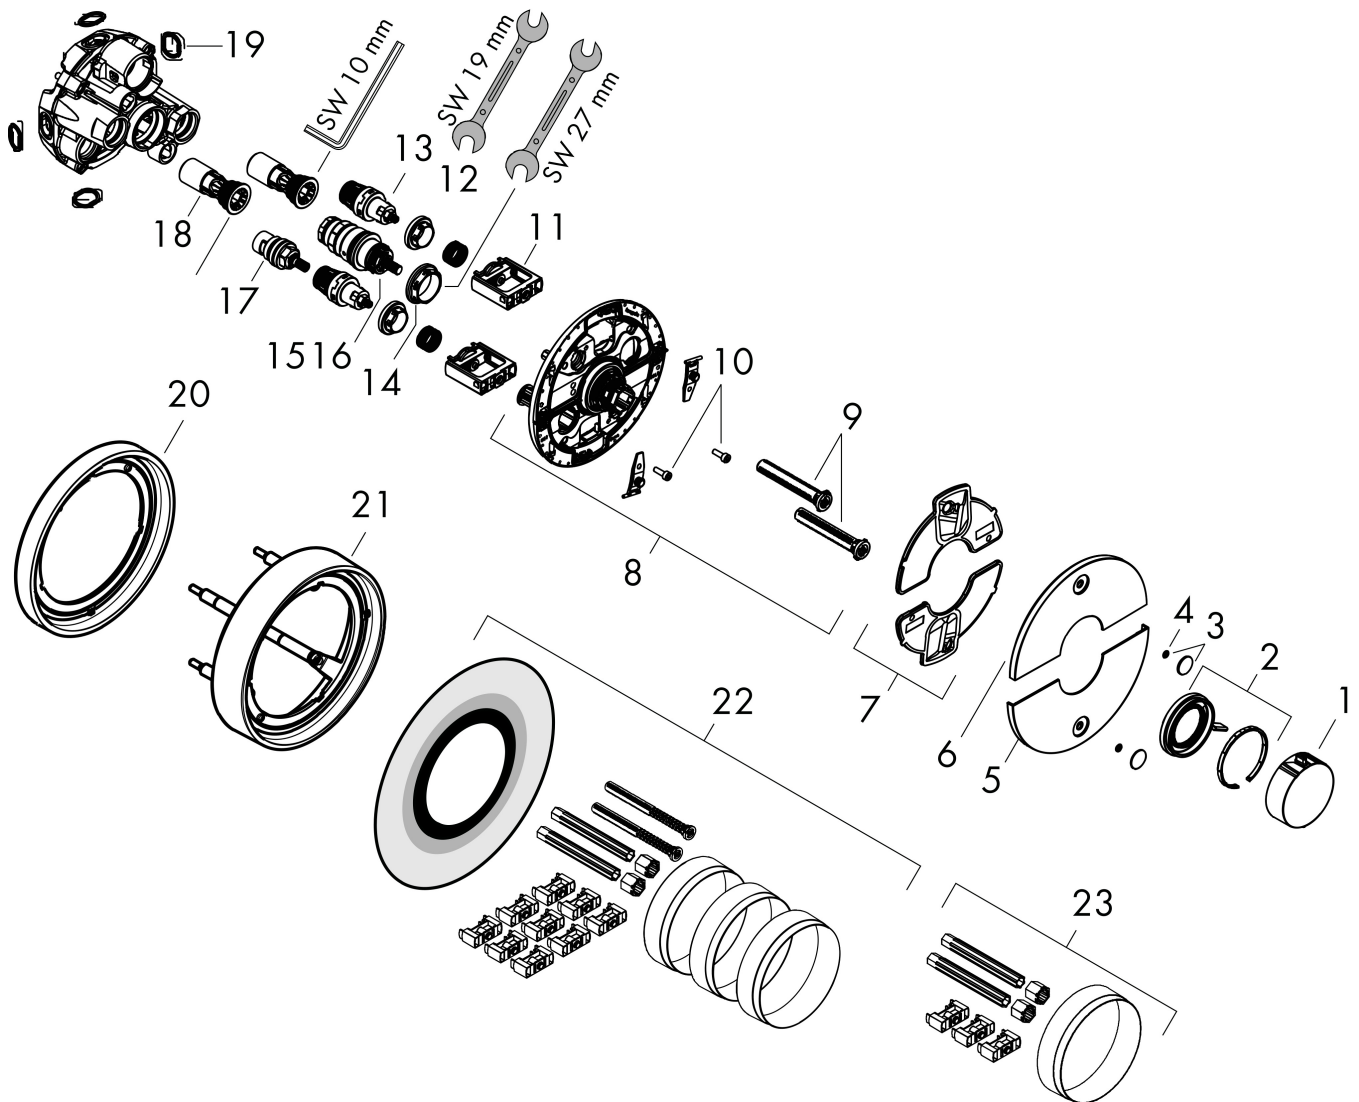

Merk	hansgrohe
Artikelnaam	ShowerSelect Comfort S thermostaat inbouw voor 2 functies
Art.nr.	15554670
Oppervlakte	Mat zwart
Netto prijs	1.043,00 EUR

Explosietekening voor bouwjaar: >09/23