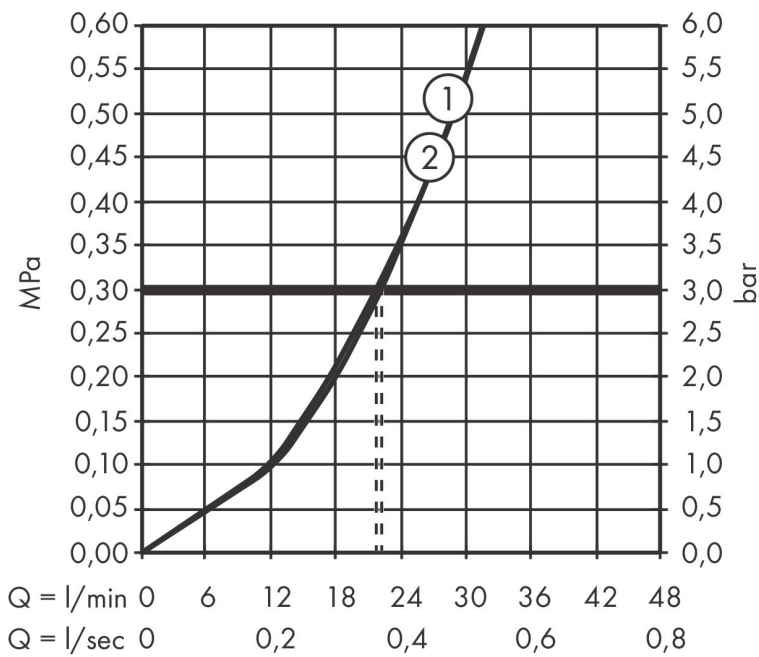

Merk	hansgrohe
Artikelnaam	ShowrSelect Comfort S thermostaat inbouw voor 2 functies
Art.nr.	15554670
Oppervlakte	Mat zwart
Netto prijs	1.043,00 EUR

Product foto

Maat tekeningen

Kenmerken

- gelijktijdig gebruik van verschillende functies
- comfortabel in-/uitschakelen van douches met grote Select-knop
- waterhoeveelheidsregeling met stop-functie
- thermostaatkardoes, start-/stopkraan
- maximale doorstroomhoeveelheid bij 1 bar: 12,7 l/min
- maximale doorstroomhoeveelheid bij 3 bar: 22,1 l/min
- waterdoorstroom onderuitgang: 20 l/min
- rozet kan worden uitgelijnd met +/- 3°
- eenvoudige installatie dankzij voorgemonteerd functieblok van het inbouwdeel
- Veiligheidsblokkering bij 40°C
- temperatuurbegrenzing instelbaar
- de thermostaat biedt de mogelijkheid tot thermische desinfectie
- materiaal knop: metaal
- materiaal grepen: metaal
- aansluiting: inbouwdeel iBox universal 2 (# 01500180)
- thermostaat wordt geleverd met knoppen Rain klein, Rain groot, handdouche, Waterval, bad

Technologie

Certificaat

Merk hansgrohe
Artikelnaam **ShowSelect Comfort S** thermostaat inbouw voor 2 functies
Art.nr. 15554670
Oppervlakte Mat zwart
Netto prijs 1.043,00 EUR

Benodigde onderdelen

Product foto	Artikelnaam	Art.nr.	Prijs
	hansgrohe iBox universal 2 Inbouwdeel	01500180	125,00

Merk hansgrohe
 Artikelnaam **ShowSelect Comfort S** thermostaat inbouw voor 2 functies
 Art.nr. 15554670
 Oppervlakte Mat zwart
 Netto prijs 1.043,00 EUR

Stroomschema

Merk	hansgrohe
Artikelnaam	ShowerSelect Comfort S thermostaat inbouw voor 2 functies
Art.nr.	15554670
Oppervlakte	Mat zwart
Netto prijs	1.043,00 EUR

Explosietekening voor bouwjaar: >09/23

Merk	hansgrohe
Artikelnaam	ShowSelect Comfort S thermostaat inbouw voor 2 functies
Art.nr.	15554670
Oppervlakte	Mat zwart
Netto prijs	1.043,00 EUR

Onderdelen voor bouwjaar: >09/23