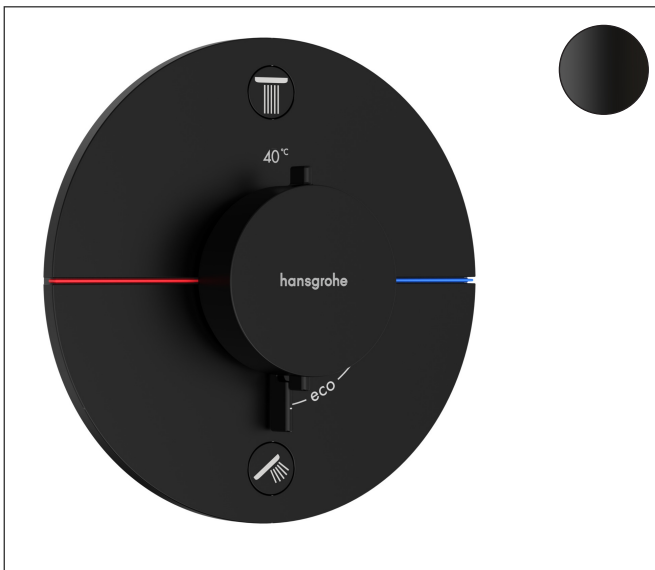

Merk	hansgrohe
Artikelnaam	ShowrSelect Comfort S thermostaat inbouw voor 2 functies
Art.nr.	15554670
Oppervlakte	Mat zwart
Netto prijs	1.043,00 EUR

Product foto

Maat tekeningen

Kenmerken

- gelijktijdig gebruik van verschillende functies
- comfortabel in-/uitschakelen van douches met grote Select-knop
- waterhoeveelheidsregeling met stop-functie
- thermostaatkardoes, start-/stopkraan
- maximale doorstroomhoeveelheid bij 1 bar: 12,7 l/min
- maximale doorstroomhoeveelheid bij 3 bar: 22,1 l/min
- waterdoorstroom onderuitgang: 20 l/min
- rozet kan worden uitgelijnd met +/- 3°
- eenvoudige installatie dankzij voorgemonteerd functieblok van het inbouwdeel
- Veiligheidsblokkering bij 40°C
- temperatuurbegrenzing instelbaar
- de thermostaat biedt de mogelijkheid tot thermische desinfectie
- materiaal knop: metaal
- materiaal grepen: metaal
- aansluiting: inbouwdeel iBox universal 2 (# 01500180)
- thermostaat wordt geleverd met knoppen Rain klein, Rain groot, handdouche, Waterval, bad

Technologie

Certificaat

Merk hansgrohe
Artikelnaam **ShowSelect Comfort S** thermostaat inbouw voor 2 functies
Art.nr. 15554670
Oppervlakte Mat zwart
Netto prijs 1.043,00 EUR

Benodigde onderdelen

Product foto	Artikelnaam	Art.nr.	Prijs
	hansgrohe iBox universal 2 Inbouwdeel	01500180	125,00

Merk hansgrohe
 Artikelnaam **ShowSelect Comfort S** thermostaat inbouw voor 2 functies
 Art.nr. 15554670
 Oppervlakte Mat zwart
 Netto prijs 1.043,00 EUR

Stroomschema

Merk	hansgrohe
Artikelnaam	ShowerSelect Comfort S thermostaat inbouw voor 2 functies
Art.nr.	15554670
Oppervlakte	Mat zwart
Netto prijs	1.043,00 EUR

Explosietekening voor bouwjaar: >09/23

Merk	hansgrohe
Artikelnaam	ShowSelect Comfort S thermostaat inbouw voor 2 functies
Art.nr.	15554670
Oppervlakte	Mat zwart
Netto prijs	1.043,00 EUR

Onderdelen voor bouwjaar: >09/23