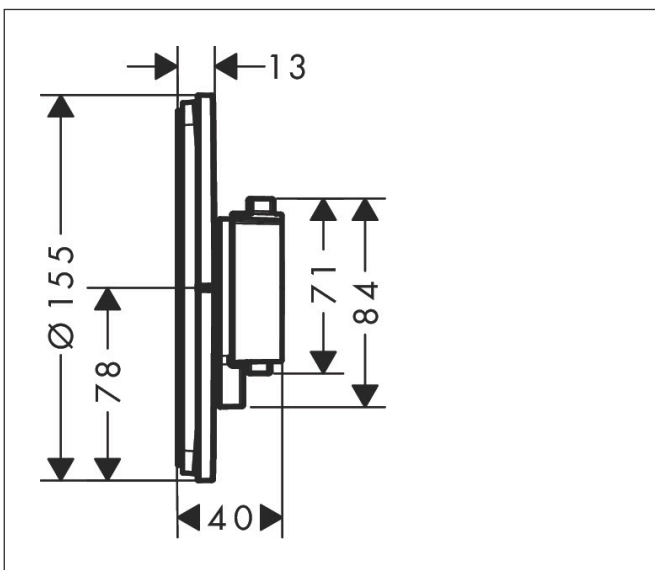

Merk	hansgrohe
Artikelnaam	ShowrSelect Comfort S thermostaat inbouw voor 2 functies
Art.nr.	15554670
Oppervlakte	Mat zwart
Netto prijs	1.043,00 EUR

Product foto

Maat tekeningen

Kenmerken

- gelijktijdig gebruik van verschillende functies
- comfortabel in-/uitschakelen van douches met grote Select-knop
- waterhoeveelheidsregeling met stop-functie
- thermostaatkardoes, start-/stopkraan
- maximale doorstroomhoeveelheid bij 1 bar: 12,7 l/min
- maximale doorstroomhoeveelheid bij 3 bar: 22,1 l/min
- waterdoorstroom onderuitgang: 20 l/min
- rozet kan worden uitgelijnd met +/- 3°
- eenvoudige installatie dankzij voorgemonteerd functieblok van het inbouwdeel
- Veiligheidsblokkering bij 40°C
- temperatuurbegrenzing instelbaar
- de thermostaat biedt de mogelijkheid tot thermische desinfectie
- materiaal knop: metaal
- materiaal grepen: metaal
- aansluiting: inbouwdeel iBox universal 2 (# 01500180)
- thermostaat wordt geleverd met knoppen Rain klein, Rain groot, handdouche, Waterval, bad

Technologie

Certificaat

Merk hansgrohe
Artikelnaam **ShowSelect Comfort S** thermostaat inbouw voor 2 functies
Art.nr. 15554670
Oppervlakte Mat zwart
Netto prijs 1.043,00 EUR

Benodigde onderdelen

Product foto	Artikelnaam	Art.nr.	Prijs
	hansgrohe iBox universal 2 Inbouwdeel	01500180	125,00

Merk hansgrohe
 Artikelnaam **ShowSelect Comfort S** thermostaat inbouw voor 2 functies
 Art.nr. 15554670
 Oppervlakte Mat zwart
 Netto prijs 1.043,00 EUR

Stroomschema

Merk	hansgrohe
Artikelnaam	ShowerSelect Comfort S thermostaat inbouw voor 2 functies
Art.nr.	15554670
Oppervlakte	Mat zwart
Netto prijs	1.043,00 EUR

Explosietekening voor bouwjaar: >09/23

Merk	hansgrohe
Artikelnaam	ShowSelect Comfort S thermostaat inbouw voor 2 functies
Art.nr.	15554670
Oppervlakte	Mat zwart
Netto prijs	1.043,00 EUR

Onderdelen voor bouwjaar: >09/23