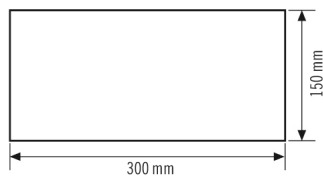

Technische gegevens

ALGEMEEN

Apparaatcategorie	Symbool
Garantie	5 jaar

BEHUIZING

Afmetingen	Lengte 300 mm x Breedte 150 mm x Hoogte 1 mm
------------	--

Gewicht	127 g
---------	-------

NOODVERLICHTING

Leesafstand	30 m
-------------	------

Maattekening

Gedetailleerde productbeschrijving

- Pictogrammenset voor decentrale noodverlichting uit de serie SLF
- Set bestaande uit 6 pictogramvellen met 30 m leesafstand (NBN-EN) (pijl rechts, links, omhoog, 2 x omlaag en blanco wit)