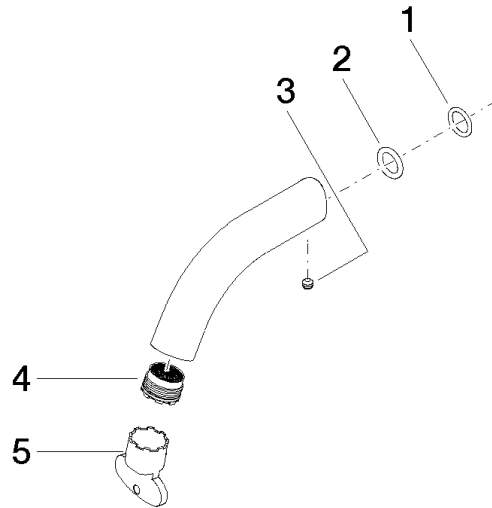

Auslauf mit Luftsprudlerschlüssel 90 x 145 x 35 mm, 22 l/min. - Platin gebürstet

90 11 06 214 00

Auslauf mit Luftsprudlerschlüssel 90 x 145 x 35 mm, 22 l/min. - Platin gebürstet

90 11 06 214 00

Auslauf mit Luftsprudlerschlüssel 90 x 145 x 35 mm, 22 l/min. - Platin gebürstet

90 11 06 214 00

Auslauf mit Luftsprudlerschlüssel 90 x 145 x 35 mm, 22 l/min. - Platin gebürstet

90 11 06 214 00

Produktversion bis 9/30/2020

Produktversion ab 9/30/2020

Auslauf mit Luftsprudlerschlüssel 90 x 145 x 35 mm, 22 l/min. - Platin gebürstet

90 11 06 214 00

Ersatzteilstückliste

Produktversion bis 9/30/2020

Produktversion ab 9/30/2020

Nr.	Artikelnummer	Benennung	Verbaumenge	Lieferzeit
	09 14 10 003 90	O-Ring EPDM 70 11,0 x 2,0 mm -	5	2