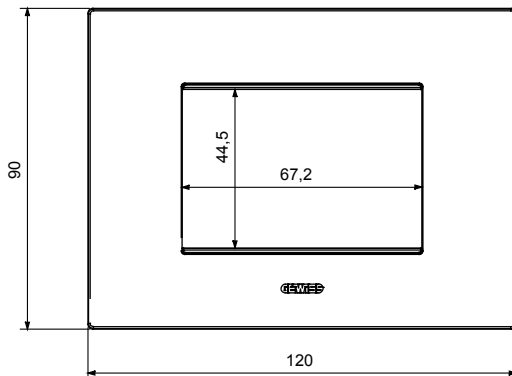

Serie van ChoruSmart huishoudelijke platen, gemaakt in een brede verscheidenheid aan vormen, kleuren, materialen en afwerkingen. Ze omvat vijf verschillende vormen (ONE, GEO, EGO, LUX, ICE en ICE Touch) voor rechthoekige dozen met een capaciteit tot 12 modules en drie verschillende vormen (ONE International, GEO International en LUX International) geschikt voor ronde/vierkante dozen, zowel enkelvoudig als gecombineerd in horizontale en verticale configuraties, met een capaciteit van 2 tot 2+2+2+2 modules. Alle platen van de ChoruSmart huishoudelijke serie gebruiken dezelfde steunen, zonder de behoefte aan aanvullende adapters. De serie omvat ook blanco platen, waterdichte IP55-platen en contourplaten.

### DIMENSIONAL